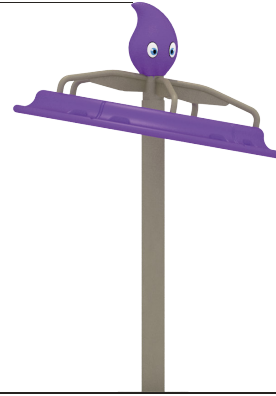

ÜRÜN AÇIKLAMASI

Dönence, dönen gövdesi ile kullanıcıları cezbeden bir oyun alanı favorisidir. Dönencede dönmek, kullanıcıların denge hissini eğitir, vestibüler sistemlerini geliştirir. Döndürmek için sarf ettikleri çaba, kol ve bacak kaslarını güçlendirir, temel becerilerini artırır.

ÜRÜN TANIMLAMASI

Kullanıcı
Sayısı
•
5

Çatı
Sayısı
•
0

Kaydırak
Sayısı
•
0

Erişim
Sayısı
•
0

RENK PALETİ

MALZEME TANIMLAMASI

- Ürün dikmeleri, 140mm çapında ve 3mm et kalınlığında çelik borulardır.
- Plastik tutamak, orta yoğunluklu polietilen malzemeden üretilmiştir.
- Dönme hareketini sağlamak için çelik mil, göbek ve rulmanlar kullanılmıştır.
- Üründeki metal yüzeyler kumlama, yıkama, durulama ve kurutma işlemleriyle temizlenmiş ve elektrostatik toz boya ile boyanmıştır.
- Süs, rotasyon tekniğiyle orta yoğunluklu polietilen malzemeden üretilmiştir.
- Zemin flanşı, 290x290x10mm çelik sacdan imal edilmiştir.
- Ürün üzerindeki muhtelif vidalar, kapakçıklarla kapatılmıştır.
- Üründe, kullanıcının zarar göreceği keskin kenarlar ve yüzeyler bulunmamaktadır.
- Ürün, EN1176 standartlarına uygun olarak üretilmiştir.
- Burada yazılı bilgiler güncellenebilir. Lütfen nihai bilgiyi talep ediniz.

Güvenlik Alanı ← 730cm →

730cm

Üst Görünüş

220cm

Yan Görünüş

220cm

Ön Görünüş