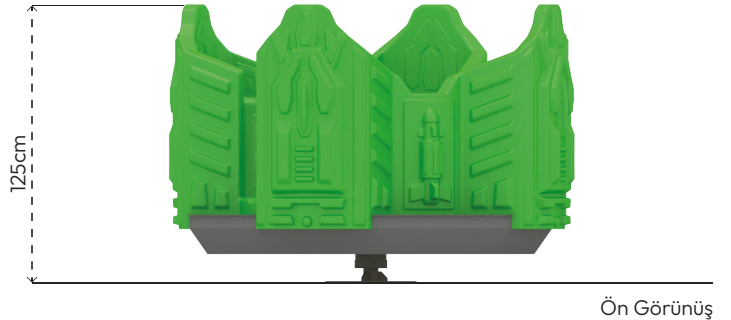

### MALZEME TANIMLAMASI

- Platformlar, 2mm kalınlığında sacdan elde edilmiştir.
- Plastik oturak, orta yoğunluklu polietilen malzemeden üretilmiştir.
- Dönme hareketini sağlamak için çelik mil, göbek ve rulmanlar kullanılmıştır.
- Üründeki metal yüzeyler kumlama, yıkama, durulama ve kurutma işlemleriyle temizlenmiş ve elektrostatik toz boya ile boyanmıştır.
- Kullanıcıların zemin ile platform arasında sıkışmaması amacıyla platform alt kenarlarında 2mm koruma sacı bulunmaktadır.
- Zemin flanşı, 290x290x10mm çelik sacdan imal edilmiştir.
- Ürün üzerindeki muhtelif vidalar, kapakçıklarla kapatılmıştır.
- Üründe, kullanıcının zarar göreceği keskin kenarlar ve yüzeyler bulunmamaktadır.
- Ürün, EN1176 standartlarına uygun olarak üretilmiştir.
- Burada yazılı bilgiler güncellenebilir. Lütfen nihai bilgiyi talep ediniz.

Üst Görünüş

Yan Görünüş

Ön Görünüş