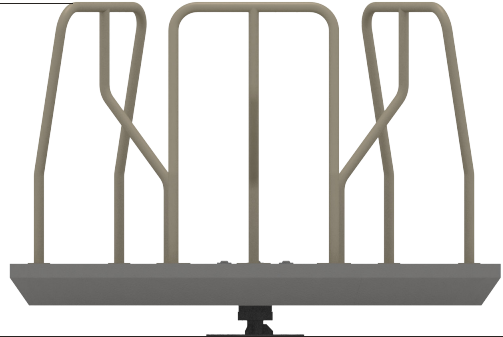

Ön Görünüş

Adres: Yukarı Eğercili Mahallesi, Atatürk Bulvarı, No:122 Çarşamba/SAMSUN Posta Kodu: 55500

Tel: +90 362 266 66 96 polfisan@polfisan.com.tr www.polfisan.com.tr

Made in Türkiye