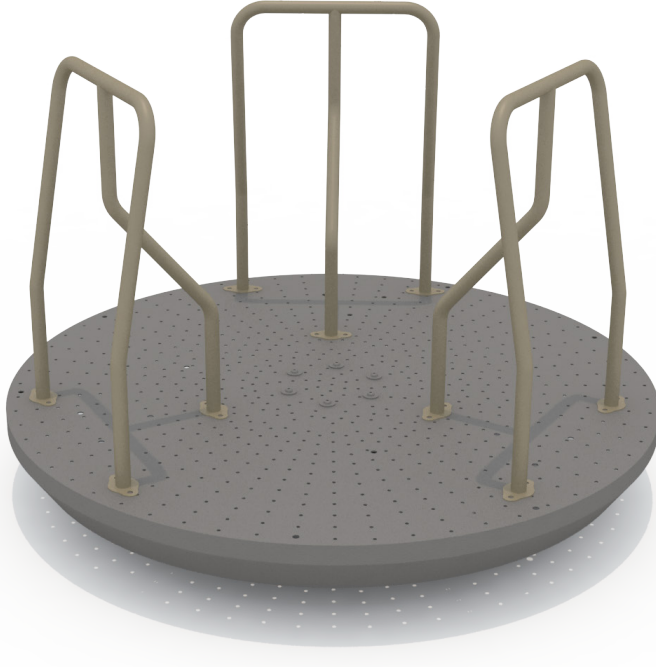

BAĞIMSIZ DÖNENCE

BD110-METAL

ÜRÜN BİLGİSİ

Ürün Hattı	●	Bağımsız
Kullanıcı Yaşı	●	3-12
Kullanıcı Kapasitesi	●	6
Düşme Yüksekliği	●	40cm
Kurulum Ölçüsü	●	150cm x 150cm
Güvenlik Alanı	●	30m ²
Güvenlik Ölçüsü	●	550cm x 550cm
Tepe Yüksekliği	●	100cm
Ağırlık	●	112kg
Güvenlik Sertifikası	●	TS EN 1176-5

ÜRÜN AÇIKLAMASI

Dönence, dönen gövdesi ile kullanıcıları cezbeden bir oyun alanı favorisidir. Dönencede dönmek, kullanıcıların denge hissini eğitir, vestibüler sistemlerini geliştirir. Döndürmek için sarf ettikleri çaba, kol ve bacak kaslarını güçlendirir, temel becerilerini artırır.

Birden çok kullanıcının bir arada kullanması için tasarlanan ürün, kullanıcıların iş birliği yapmasını ve sosyalleşmelerini sağlar.

AKTİVİTELER

Dönme

Oturma

Takım Oyunu

Sosyalleşme

BAĞIMSIZ DÖNENCE

BD110-METAL

ÜRÜN TANIMLAMASI

Kullanıcı
Sayısı
•
6

Çatı
Sayısı
•
0

Kaydırak
Sayısı
•
0

Erişim
Sayısı
•
0

RENK PALETİ

MALZEME TANIMLAMASI

- Korkuluklar 34x3mm çelik borulardan imal edilmiştir.
- Platform, PVC plastisol kaplı 2mm kalınlığında sacdan elde edilmiştir.
- Dönme hareketini sağlamak için çelik mil, göbek ve rulmanlar kullanılmıştır.
- Üründeki metal yüzeyler kumlama, yıkama, durulama ve kurutma işlemleriyle temizlenmiş ve elektrostatik toz boya ile boyanmıştır.
- Açık olan boru ve profil uçları, plastik enjeksiyon tapalar ile kapatılmıştır.
- Kullanıcıların zemin ile platform arasında sıkışmaması amacıyla platform alt kenarlarında 2mm koruma sacı bulunmaktadır.
- Zemin flanşı, 290x290x10mm çelik sacdan imal edilmiştir.
- Ürün üzerindeki muhtelif vidalar, kapakçıklarla kapatılmıştır.
- Üründe, kullanıcının zarar göreceği keskin kenarlar ve yüzeyler bulunmamaktadır.
- Ürün, EN1176 standartlarına uygun olarak üretilmiştir.
- Burada yazılı bilgiler güncellenebilir. Lütfen nihai bilgiyi talep ediniz.