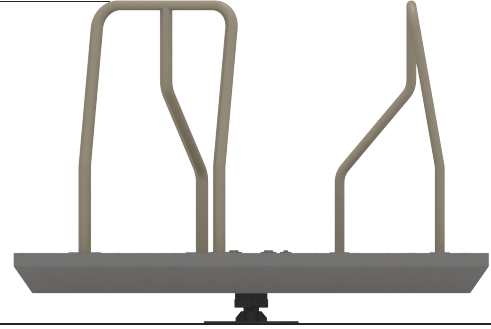

Yan Görünüş

100cm