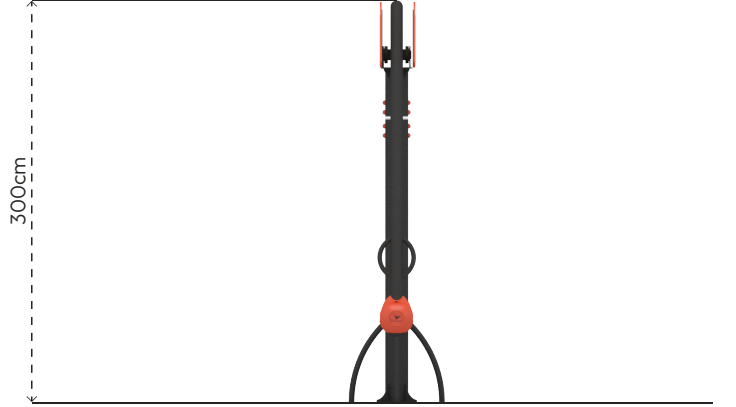

Yan Görünüş