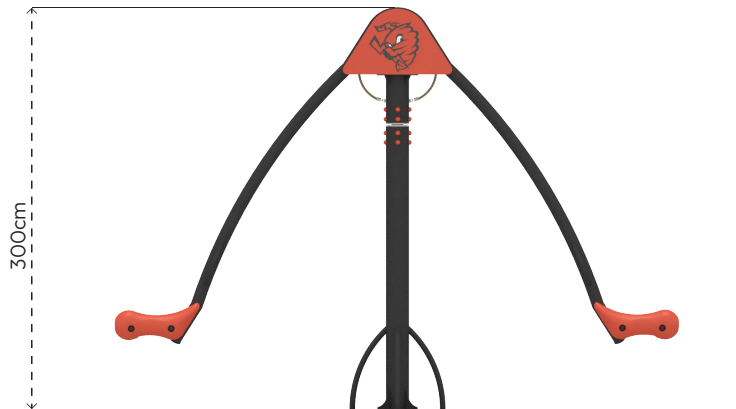

Ön Görünüş

Address: Yukarı Eğercili Mahallesi, Atatürk Bulvarı, No:122 Çarşamba/SAMSUN Post Code: 55500

Tel: +90 362 266 66 96 polfisan@polfisan.com.tr www.polfisan.com.tr

Made in Türkiye