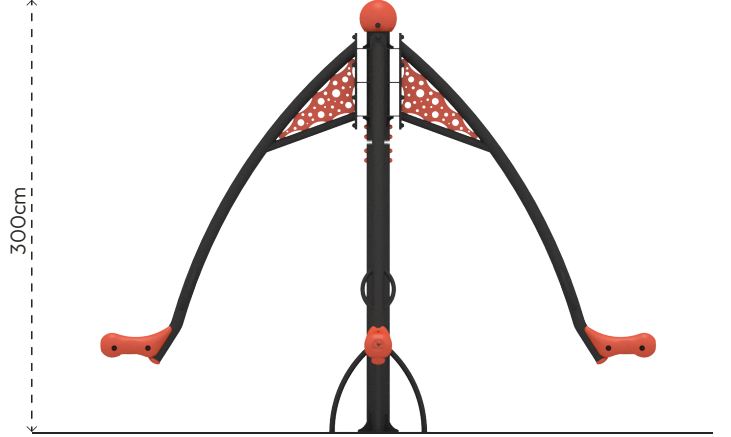

ÜRÜN AÇIKLAMASI

Dönence, birden çok kullanıcının geniş açı düzleminde oturarak dönmesini sağlayan bir dönence ürünüdür. Kullanıcıları iş birliği yapmaya teşvik eder.

AKTİVİTELER

Denge

Dönme

Oturma

Takım Oyunu

RENK PALETİ

MALZEME TANIMLAMASI

- Ürün dikmeleri, 165mm çapında ve 5mm et kalınlığında çelik borulardır.
- Plastik oturak, orta yoğunluklu polietilen malzemeden üretilmiştir.
- Dönme hareketini sağlamak için çelik mil, göbek ve rulmanlar kullanılmıştır.
- Üründeki metal yüzeyler kumlama, yıkama, durulama ve kurutma işlemleriyle temizlenmiş ve elektrostatik toz boya ile boyanmıştır.
- Zemin flanşı, 790mm çapında 10mm kalınlığında çelik sacdan imal edilmiştir.
- Ürün üzerindeki muhtelif vidalar, kapakçıklarla kapatılmıştır.
- Üründe, kullanıcının zarar göreceği keskin kenarlar ve yüzeyler bulunmamaktadır.
- Ürün, EN1176 standartlarına uygun olarak üretilmiştir.
- Burada yazılı bilgiler güncellenebilir. Lütfen nihai bilgiyi talep ediniz.

Üst Görünüş

Yan Görünüş

Ön Görünüş