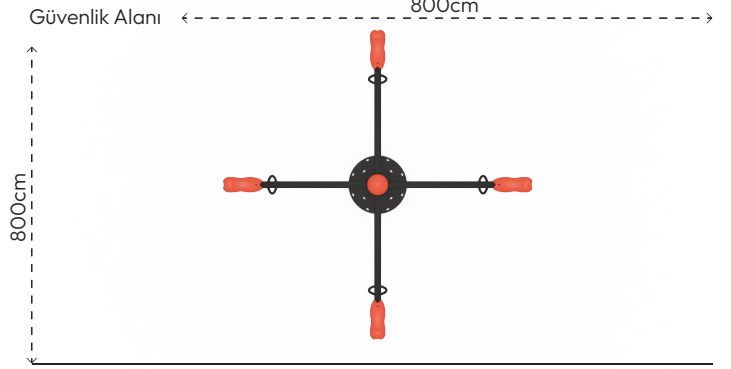

HİPERAKTİF

BH114-DÖNENCE 4

ÜRÜN TANIMLAMASI

Kullanıcı
Sayısı
•
4

Çatı
Sayısı
•
0

Kaydırak
Sayısı
•
0

Erişim
Sayısı
•
0

RENK PALETİ

MALZEME TANIMLAMASI

- Ürün dikmeleri, 165mm çapında ve 5mm et kalınlığında çelik borulardır.
- Plastik oturak, orta yoğunluklu polietilen malzemeden üretilmiştir.
- Dönme hareketini sağlamak için çelik mil, göbek ve rulmanlar kullanılmıştır.
- Üründeki metal yüzeyler kumlama, yıkama, durulama ve kurutma işlemleriyle temizlenmiş ve elektrostatik toz boya ile boyanmıştır.
- Zemin flanşı, 790mm çapında 10mm kalınlığında çelik sacdan imal edilmiştir.
- Ürün üzerindeki muhtelif vidalar, kapakçıklarla kapatılmıştır.
- Üründe, kullanıcının zarar göreceği keskin kenarlar ve yüzeyler bulunmamaktadır.
- Ürün, EN1176 standartlarına uygun olarak üretilmiştir.
- Burada yazılı bilgiler güncellenebilir. Lütfen nihai bilgiyi talep ediniz.

Üst Görünüş