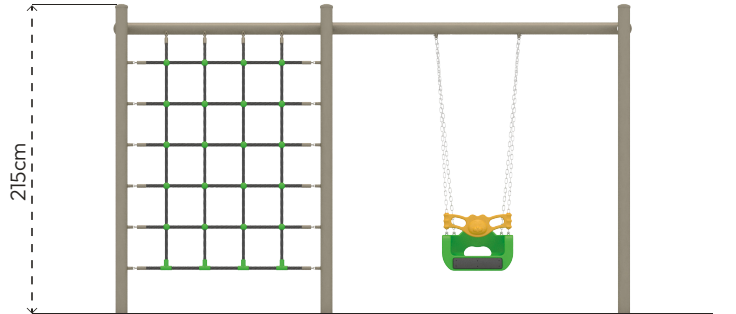

### MALZEME TANIMLAMASI

- Ürün dikmeleri, 89mm çapında ve 2,5mm et kalınlığında çelik borulardır.
- Plastik oturak, orta yoğunluklu polietilen malzemeden üretilmiştir.
- Üründe kullanılan Ø16mm halat, dışı polipropilen örgülü 6 adet çelik telden imal edilmiştir.
- Zincir, yüzey kaplaması düzgün, 5mm kalınlığında sıcak daldırma galvaniz kaplı olarak üretilmiştir.
- Açık olan boru ve profil uçları, plastik enjeksiyon tapalar ile kapatılmıştır.
- Üründeki metaller, kumlanmış, fosfat ile yıkanmış ve elektrostatik toz boya ile boyanmıştır.
- Ürün üzerindeki muhtelif vidalar, kapakçıklarla kapatılmıştır.
- Üründe, kullanıcının zarar göreceği keskin kenarlar ve yüzeyler bulunmamaktadır.
- Ürün, EN1176 standartlarına uygun olarak üretilmiştir.
- Burada yazılı bilgiler güncellenebilir. Lütfen nihai bilgiyi talep ediniz.

Güvenlik Alanı ← 475cm →

Üst Görünüş

Yan Görünüş

Ön Görünüş