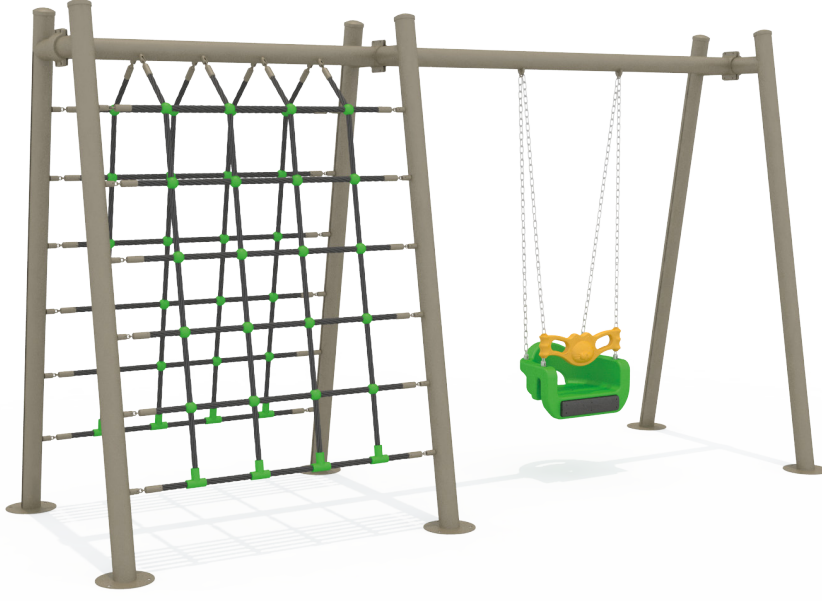

# BAĞIMSIZ SALINCAK

## BS121-TIRMANMALI KLASİK

### ÜRÜN BİLGİSİ

Ürün Hattı	●	Bağımsız
Kullanıcı Yaşı	●	3-12
Kullanıcı Kapasitesi	●	5
Düşme Yüksekliği	●	210cm
Kurulum Ölçüsü	●	150cm x 425cm
Güvenlik Alanı	●	50m <sup>2</sup>
Güvenlik Ölçüsü	●	800cm x 625cm
Tepe Yüksekliği	●	215cm
Ağırlık	●	168kg
Güvenlik Sertifikası	●	TS EN 1176-2

### ÜRÜN AÇIKLAMASI

Salıncaklar, parkların her zaman vazgeçilmezi olmuşlardır. Kullanıcıların gerek bireysel, gerek diğer kullanıcılarla oyun oynamasını sağlar. Eğlenceli olmasının yanı sıra, çocukların kol, bacak ve çekirdek kaslarının çalışmasına da katkıda bulunur. Salıncak oturakları, geniş bir yaş aralığının güvenli koltuk pozisyonunu sağlayabilmek için tasarlanmış ve şekillendirilmiştir.