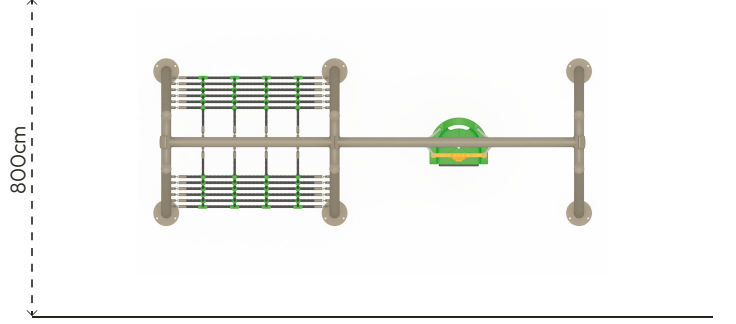

BAĞIMSIZ SALINCAK

BS121-TIRMANMALI KLASİK

ÜRÜN TANIMLAMASI

Kullanıcı
Sayısı
•
5

Çatı
Sayısı
•
0

Kaydırak
Sayısı
•
0

Erişim
Sayısı
•
0

RENK PALETİ

MALZEME TANIMLAMASI

- Ürün dikmeleri, 89mm çapında ve 2,5mm et kalınlığında çelik borulardır.
- Plastik oturak, orta yoğunluklu polietilen malzemeden üretilmiştir.
- Üründe kullanılan Ø16mm halat, dışı polipropilen örgülü 6 adet çelik telden imal edilmiştir.
- Zincir, yüzey kaplaması düzgün, 5mm kalınlığında sıcak daldırma galvaniz kaplı olarak üretilmiştir.
- Açık olan boru ve profil uçları, plastik enjeksiyon tapalar ile kapatılmıştır.
- Üründeki metaller, kumlanmış, fosfat ile yıkanmış ve elektrostatik toz boya ile boyanmıştır.
- Ürün üzerindeki muhtelif vidalar, kapakçıklarla kapatılmıştır.
- Üründe, kullanıcının zarar göreceği keskin kenarlar ve yüzeyler bulunmamaktadır.
- Ürün, EN1176 standartlarına uygun olarak üretilmiştir.
- Burada yazılı bilgiler güncellenebilir. Lütfen nihai bilgiyi talep ediniz.

Güvenlik Alanı ← 475cm →

Üst Görünüş