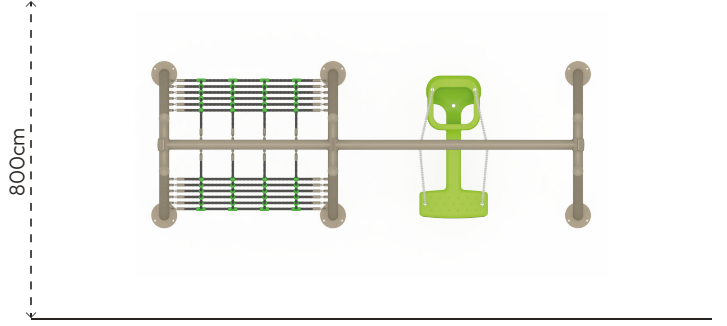

BAĞIMSIZ SALINCAK

BS122-İP TIRMANMALI EBEVEYN

ÜRÜN TANIMLAMASI

Kullanıcı
Sayısı
•
6

Çatı
Sayısı
•
0

Kaydırak
Sayısı
•
0

Erişim
Sayısı
•
0

RENK PALETİ

MALZEME TANIMLAMASI

- Ürün dikmeleri, 89mm çapında ve 2,5mm et kalınlığında çelik borulardır.
- Plastik oturak, orta yoğunluklu polietilen malzemeden üretilmiştir.
- Üründe kullanılan Ø16mm halat, dışı polipropilen örgülü 6 adet çelik telden imal edilmiştir.
- Zincir, yüzey kaplaması düzgün, 5mm kalınlığında sıcak daldırma galvaniz kaplı olarak üretilmiştir.
- Açık olan boru ve profil uçları, plastik enjeksiyon tapalar ile kapatılmıştır.
- Üründeki metaller, kumlanmış, fosfat ile yıkanmış ve elektrostatik toz boya ile boyanmıştır.
- Ürün üzerindeki muhtelif vidalar, kapakçıklarla kapatılmıştır.
- Üründe, kullanıcının zarar göreceği keskin kenarlar ve yüzeyler bulunmamaktadır.
- Ürün, EN1176 standartlarına uygun olarak üretilmiştir.
- Burada yazılı bilgiler güncellenebilir. Lütfen nihai bilgiyi talep ediniz.

Güvenlik Alanı ← 625cm →

Üst Görünüş