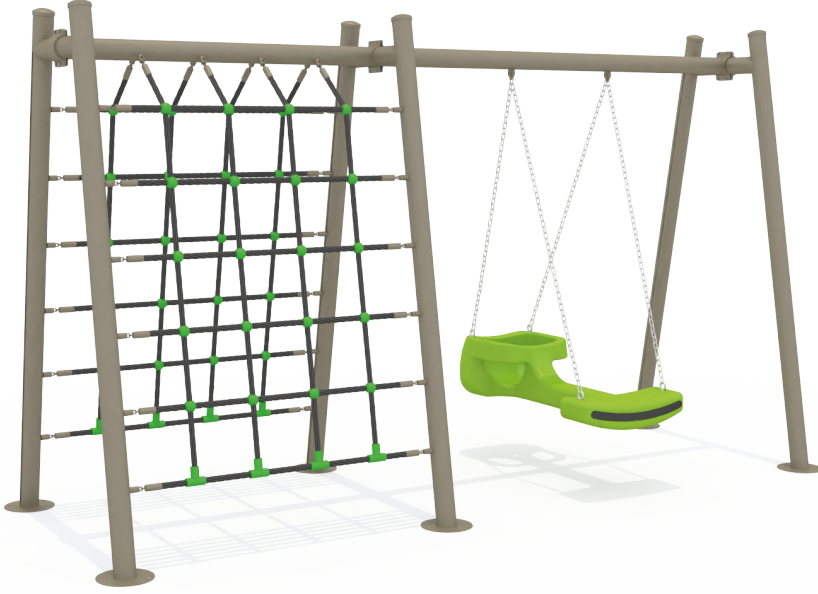

# BAĞIMSIZ SALINCAK

### ÜRÜN BİLGİSİ

Ürün Hattı	●	Bağımsız
Kullanıcı Yaşı	●	3+
Kullanıcı Kapasitesi	●	6
Düşme Yüksekliği	●	210cm
Kurulum Ölçüsü	●	150cm x 425cm
Güvenlik Alanı	●	50m <sup>2</sup>
Güvenlik Ölçüsü	●	800cm x 625cm
Tepe Yüksekliği	●	215cm
Ağırlık	●	176kg
Güvenlik Sertifikası	●	TS EN 1176-2

### ÜRÜN AÇIKLAMASI

Ebeveyn Salıncak, kullanıcı ile ebeveynin aynı anda ve yüz yüze kullanımını sağlayacak şekilde tasarlanmıştır. Fiziksel katkılarının yanı sıra ebeveynin kullanıcı ile aynı oyunda yer almasını sağlar. Ebeveyn ile çocuk arasında duygusal bağ kurmayı sağlar. İletişimlerini güçlendirir.