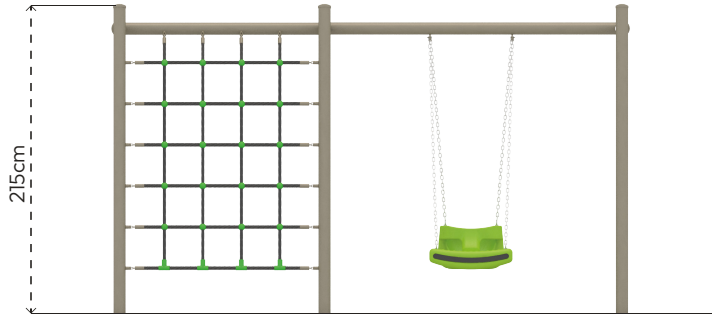

### MALZEME TANIMLAMASI

- Ürün dikmeleri, 89mm çapında ve 2,5mm et kalınlığında çelik borulardır.
- Plastik oturak, orta yoğunluklu polietilen malzemeden üretilmiştir.
- Üründe kullanılan Ø16mm halat, dışı polipropilen örgülü 6 adet çelik telden imal edilmiştir.
- Zincir, yüzey kaplaması düzgün, 5mm kalınlığında sıcak daldırma galvaniz kaplı olarak üretilmiştir.
- Açık olan boru ve profil uçları, plastik enjeksiyon tapalar ile kapatılmıştır.
- Üründeki metaller, kumlanmış, fosfat ile yıkanmış ve elektrostatik toz boya ile boyanmıştır.
- Ürün üzerindeki muhtelif vidalar, kapakçıklarla kapatılmıştır.
- Üründe, kullanıcının zarar göreceği keskin kenarlar ve yüzeyler bulunmamaktadır.
- Ürün, EN1176 standartlarına uygun olarak üretilmiştir.
- Burada yazılı bilgiler güncellenebilir. Lütfen nihai bilgiyi talep ediniz.

Güvenlik Alanı ← 625cm →

Üst Görünüş

Yan Görünüş

Ön Görünüş