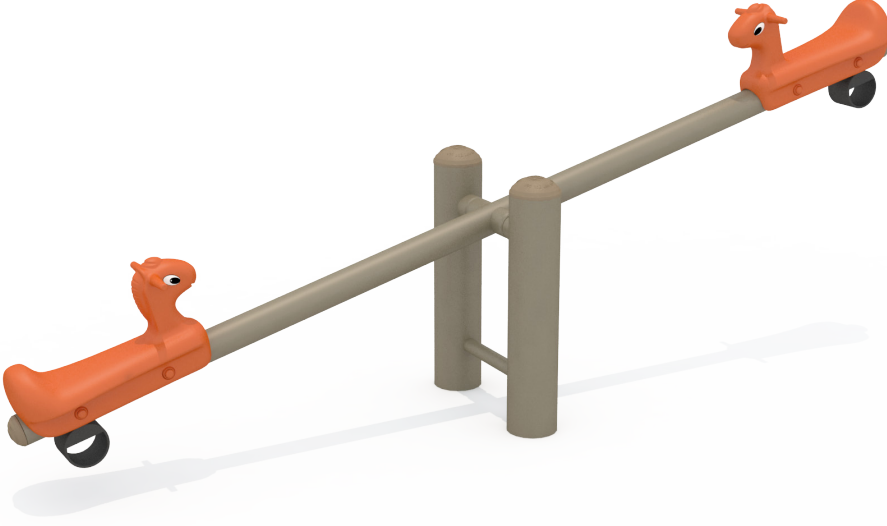

BAĞIMSIZ TAHTEREVALLİ BT102-ATLI

ÜRÜN BİLGİSİ

Ürün Hattı	Bağımsız
Kullanıcı Yaşı	3-12
Kullanıcı Kapasitesi	2
Düşme Yüksekliği	100cm
Kurulum Ölçüsü	300cm x 60cm
Güvenlik Alanı	13m ²
Güvenlik Ölçüsü	500cm x 260cm
Tepe Yüksekliği	120cm
Ağırlık	37kg
Güvenlik Sertifikası	TS EN 1176-6

ÜRÜN AÇIKLAMASI

Tahterevalli, birbirinden farklı yaş ve kilodaki kullanıcıların birlikte yaylanmasını sağlar. Onları iş birliği yapmaya teşvik eder. Diğer kullanıcıların hareketlerini takip etmelerini sağlar. Bu sayede empati ve dikkat yeteneklerini artırır.

AKTİVİTELER

Denge

Oturma

Takım Oyunu

Sosyalleşme

BAĞIMSIZ TAHTEREVALLİ BT102-ATLI

ÜRÜN TANIMLAMASI

Kullanıcı
Sayısı
•
2

Çatı
Sayısı
•
0

Kaydırak
Sayısı
•
0

Erişim
Sayısı
•
0

RENK PALETİ

MALZEME TANIMLAMASI

- Ürün dikmeleri, Ø114X2,5mm; taşıyıcı boru ise Ø89X2,5mm çelik borulardan imal edilmiştir.
- Plastik oturak, orta yoğunluklu polietilen malzemeden üretilmiştir.
- Açık olan boru ve profil uçları, plastik enjeksiyon tapalar ile kapatılmıştır.
- Üründeki metal yüzeyler kumlama, yıkama, durulama ve kurutma işlemleriyle temizlenmiş ve elektrostatik toz boya ile boyanmıştır.
- Ürün zemin temas yerlerinde darbe azaltıcı kauçuk takozlar kullanılmıştır.
- Ürün üzerindeki muhtelif vidalar, kapakçıklarla kapatılmıştır.
- Üründe, kullanıcının zarar göreceği keskin kenarlar ve yüzeyler bulunmamaktadır.
- Ürün, EN1176 standartlarına uygun olarak üretilmiştir.
- Burada yazılı bilgiler güncellenebilir. Lütfen nihai bilgiyi talep ediniz.