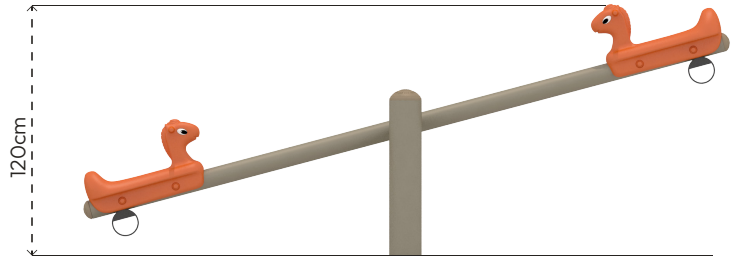

BAĞIMSIZ TAHTEREVALLİ BT102-ATLI

ÜRÜN BİLGİSİ

Ürün Hattı	Bağımsız
Kullanıcı Yaşı	3-12
Kullanıcı Kapasitesi	2
Düşme Yüksekliği	100cm
Kurulum Ölçüsü	300cm x 60cm
Güvenlik Alanı	13m ²
Güvenlik Ölçüsü	500cm x 260cm
Tepe Yüksekliği	120cm
Ağırlık	37kg
Güvenlik Sertifikası	TS EN 1176-6

Çatı
Sayısı
•
0

Kaydırak
Sayısı
•
0

Erişim
Sayısı
•
0

RENK PALETİ

MALZEME TANIMLAMASI

- Ürün dikmeleri, Ø114X2,5mm; taşıyıcı boru ise Ø89X2,5mm çelik borulardan imal edilmiştir.
- Plastik oturak, orta yoğunluklu polietilen malzemeden üretilmiştir.
- Açık olan boru ve profil uçları, plastik enjeksiyon tapalar ile kapatılmıştır.
- Üründeki metal yüzeyler kumlama, yıkama, durulama ve kurutma işlemleriyle temizlenmiş ve elektrostatik toz boya ile boyanmıştır.
- Ürün zemin temas yerlerinde darbe azaltıcı kauçuk takozlar kullanılmıştır.
- Ürün üzerindeki muhtelif vidalar, kapakçıklarla kapatılmıştır.
- Üründe, kullanıcının zarar göreceği keskin kenarlar ve yüzeyler bulunmamaktadır.
- Ürün, EN1176 standartlarına uygun olarak üretilmiştir.
- Burada yazılı bilgiler güncellenebilir. Lütfen nihai bilgiyi talep ediniz.

Güvenlik Alanı ← 500cm →

Üst Görünüş

Yan Görünüş

Ön Görünüş