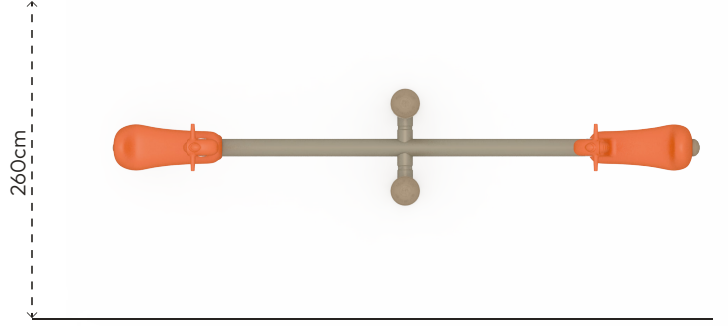

BAĞIMSIZ TAHTEREVALLİ BT102-ATLI

ÜRÜN BİLGİSİ

Ürün Hattı	Bağımsız
Kullanıcı Yaşı	3-12
Kullanıcı Kapasitesi	2
Düşme Yüksekliği	100cm
Kurulum Ölçüsü	300cm x 60cm
Güvenlik Alanı	13m ²
Güvenlik Ölçüsü	500cm x 260cm
Tepe Yüksekliği	120cm
Ağırlık	37kg
Güvenlik Sertifikası	TS EN 1176-6

Çatı
Sayısı
•
0

Kaydırak
Sayısı
•
0

Erişim
Sayısı
•
0

RENK PALETİ

MALZEME TANIMLAMASI

- Ürün dikmeleri, Ø114X2,5mm; taşıyıcı boru ise Ø89X2,5mm çelik borulardan imal edilmiştir.
- Plastik oturak, orta yoğunluklu polietilen malzemeden üretilmiştir.
- Açık olan boru ve profil uçları, plastik enjeksiyon tapalar ile kapatılmıştır.
- Üründeki metal yüzeyler kumlama, yıkama, durulama ve kurutma işlemleriyle temizlenmiş ve elektrostatik toz boya ile boyanmıştır.
- Ürün zemin temas yerlerinde darbe azaltıcı kauçuk takozlar kullanılmıştır.
- Ürün üzerindeki muhtelif vidalar, kapakçıklarla kapatılmıştır.
- Üründe, kullanıcının zarar göreceği keskin kenarlar ve yüzeyler bulunmamaktadır.
- Ürün, EN1176 standartlarına uygun olarak üretilmiştir.
- Burada yazılı bilgiler güncellenebilir. Lütfen nihai bilgiyi talep ediniz.

Güvenlik Alanı ← 500cm →

Üst Görünüş

Yan Görünüş

Ön Görünüş