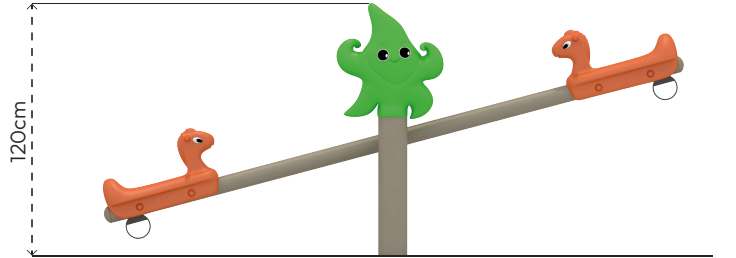

BAĞIMSIZ TAHTEREVALLİ BT104-ATLI SÜSLÜ

ÜRÜN BİLGİSİ

Ürün Hattı	Bağımsız
Kullanıcı Yaşı	3-12
Kullanıcı Kapasitesi	2
Düşme Yüksekliği	90cm
Kurulum Ölçüsü	300cm x 60cm
Güvenlik Alanı	13m ²
Güvenlik Ölçüsü	500cm x 260cm
Tepe Yüksekliği	120cm
Ağırlık	40kg
Güvenlik Sertifikası	TS EN 1176-6

Çatı
Sayısı
•
0

Kaydırak
Sayısı
•
0

Erişim
Sayısı
•
0

RENK PALETİ

MALZEME TANIMLAMASI

- Ürün dikmeleri, Ø114X2,5mm; taşıyıcı boru ise Ø89X2,5mm çelik borulardan imal edilmiştir.
- Plastik oturak, orta yoğunluklu polietilen malzemeden üretilmiştir.
- Açık olan boru ve profil uçları, plastik enjeksiyon tapalar ile kapatılmıştır.
- Süs, rotasyon tekniğiyle orta yoğunluklu polietilen malzemeden üretilmiştir.
- Üründeki metal yüzeyler kumlama, yıkama, durulama ve kurutma işlemleriyle temizlenmiş ve elektrostatik toz boya ile boyanmıştır.
- Ürün zemin temas yerlerinde darbe azaltıcı kauçuk takozlar kullanılmıştır.
- Ürün üzerindeki muhtelif vidalar, kapakçıklarla kapatılmıştır.
- Üründe, kullanıcının zarar göreceği keskin kenarlar ve yüzeyler bulunmamaktadır.
- Ürün, EN1176 standartlarına uygun olarak üretilmiştir.
- Burada yazılı bilgiler güncellenebilir. Lütfen nihai bilgiyi talep ediniz.

Güvenlik Alanı ← 500cm →

Üst Görünüş

Yan Görünüş

Ön Görünüş