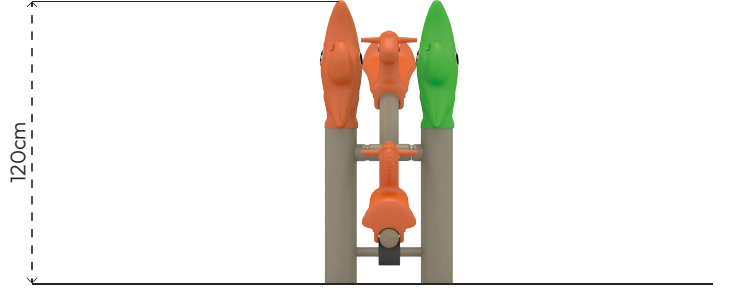

BAĞIMSIZ TAHTEREVALLİ BT104-ATLI SÜSLÜ

ÜRÜN BİLGİSİ

Ürün Hattı	Bağımsız
Kullanıcı Yaşı	3-12
Kullanıcı Kapasitesi	2
Düşme Yüksekliği	90cm
Kurulum Ölçüsü	300cm x 60cm
Güvenlik Alanı	13m ²
Güvenlik Ölçüsü	500cm x 260cm
Tepe Yüksekliği	120cm
Ağırlık	40kg
Güvenlik Sertifikası	TS EN 1176-6

Güvenlik Alanı ← 500cm →

Üst Görünüş

Yan Görünüş

Ön Görünüş