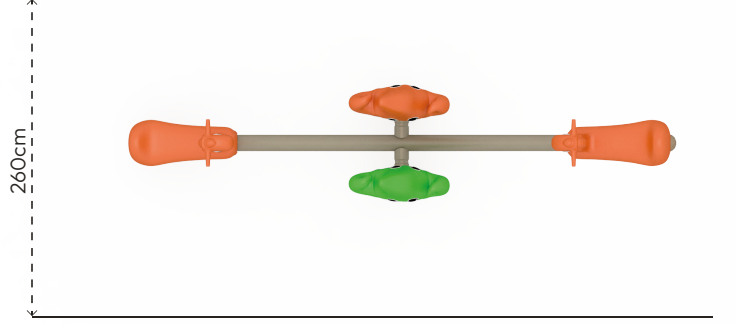

BAĞIMSIZ TAHTEREVALLİ BT104-ATLI SÜSLÜ

ÜRÜN BİLGİSİ

Ürün Hattı	Bağımsız
Kullanıcı Yaşı	3-12
Kullanıcı Kapasitesi	2
Düşme Yüksekliği	90cm
Kurulum Ölçüsü	300cm x 60cm
Güvenlik Alanı	13m ²
Güvenlik Ölçüsü	500cm x 260cm
Tepe Yüksekliği	120cm
Ağırlık	40kg
Güvenlik Sertifikası	TS EN 1176-6

Çatı
Sayısı
•
0

Kaydırak
Sayısı
•
0

Erişim
Sayısı
•
0

RENK PALETİ

MALZEME TANIMLAMASI

- Ürün dikmeleri, Ø114X2,5mm; taşıyıcı boru ise Ø89X2,5mm çelik borulardan imal edilmiştir.
- Plastik oturak, orta yoğunluklu polietilen malzemeden üretilmiştir.
- Açık olan boru ve profil uçları, plastik enjeksiyon tapalar ile kapatılmıştır.
- Süs, rotasyon tekniğiyle orta yoğunluklu polietilen malzemeden üretilmiştir.
- Üründeki metal yüzeyler kumlama, yıkama, durulama ve kurutma işlemleriyle temizlenmiş ve elektrostatik toz boya ile boyanmıştır.
- Ürün zemin temas yerlerinde darbe azaltıcı kauçuk takozlar kullanılmıştır.
- Ürün üzerindeki muhtelif vidalar, kapakçıklarla kapatılmıştır.
- Üründe, kullanıcının zarar göreceği keskin kenarlar ve yüzeyler bulunmamaktadır.
- Ürün, EN1176 standartlarına uygun olarak üretilmiştir.
- Burada yazılı bilgiler güncellenebilir. Lütfen nihai bilgiyi talep ediniz.

Güvenlik Alanı ← 500cm →

Üst Görünüş

Yan Görünüş

Ön Görünüş