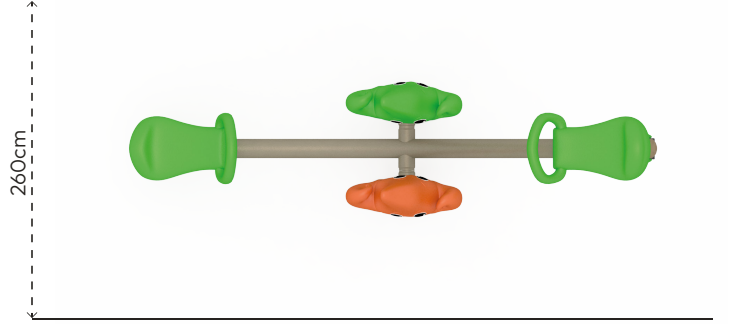

BAĞIMSIZ TAHTEREVALLİ BT105-MİNİK

ÜRÜN BİLGİSİ

Ürün Hattı	●	Bağımsız
Kullanıcı Yaşı	●	3-12
Kullanıcı Kapasitesi	●	2
Düşme Yüksekliği	●	90cm
Kurulum Ölçüsü	●	250cm x 60cm
Güvenlik Alanı	●	12m ²
Güvenlik Ölçüsü	●	450cm x 260cm
Tepe Yüksekliği	●	100cm
Ağırlık	●	39kg
Güvenlik Sertifikası	●	TS EN 1176-6

Çatı
Sayısı
•
0

Kaydırak
Sayısı
•
0

Erişim
Sayısı
•
0

RENK PALETİ

MALZEME TANIMLAMASI

- Ürün dikmeleri, Ø114X2,5mm; taşıyıcı boru ise Ø89X2,5mm çelik borulardan imal edilmiştir.
- Plastik oturak, orta yoğunluklu polietilen malzemeden üretilmiştir.
- Açık olan boru ve profil uçları, plastik enjeksiyon tapalar ile kapatılmıştır.
- Süs, rotasyon tekniğiyle orta yoğunluklu polietilen malzemeden üretilmiştir.
- Üründeki metal yüzeyler kumlama, yıkama, durulama ve kurutma işlemleriyle temizlenmiş ve elektrostatik toz boya ile boyanmıştır.
- Ürün zemin temas yerlerinde darbe azaltıcı kauçuk takozlar kullanılmıştır.
- Ürün üzerindeki muhtelif vidalar, kapakçıklarla kapatılmıştır.
- Üründe, kullanıcının zarar göreceği keskin kenarlar ve yüzeyler bulunmamaktadır.
- Ürün, EN1176 standartlarına uygun olarak üretilmiştir.
- Burada yazılı bilgiler güncellenebilir. Lütfen nihai bilgiyi talep ediniz.

Güvenlik Alanı ← 450cm →

Üst Görünüş

Yan Görünüş

Ön Görünüş