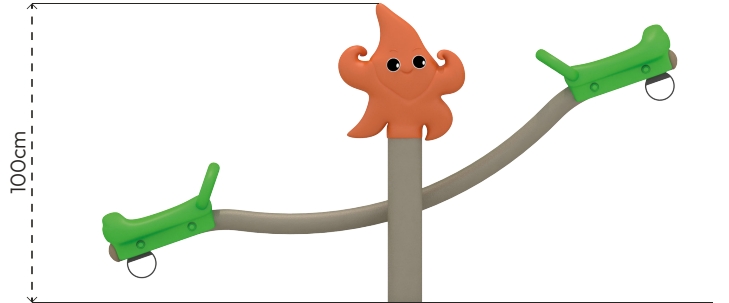

BAĞIMSIZ TAHTEREVALLİ BT105-MİNİK

ÜRÜN BİLGİSİ

Ürün Hattı	●	Bağımsız
Kullanıcı Yaşı	●	3-12
Kullanıcı Kapasitesi	●	2
Düşme Yüksekliği	●	90cm
Kurulum Ölçüsü	●	250cm x 60cm
Güvenlik Alanı	●	12m ²
Güvenlik Ölçüsü	●	450cm x 260cm
Tepe Yüksekliği	●	100cm
Ağırlık	●	39kg
Güvenlik Sertifikası	●	TS EN 1176-6

AKTİVİTELER

Denge

Oturma

Takım Oyunu

Sosyalleşme

BAĞIMSIZ TAHTEREVALLİ BT105-MİNİK

ÜRÜN TANIMLAMASI

Kullanıcı
Sayısı
•
2

Çatı
Sayısı
•
0

Kaydırak
Sayısı
•
0

Erişim
Sayısı
•
0

RENK PALETİ

MALZEME TANIMLAMASI

- Ürün dikmeleri, Ø114X2,5mm; taşıyıcı boru ise Ø89X2,5mm çelik borulardan imal edilmiştir.
- Plastik oturak, orta yoğunluklu polietilen malzemeden üretilmiştir.
- Açık olan boru ve profil uçları, plastik enjeksiyon tapalar ile kapatılmıştır.
- Süs, rotasyon tekniğiyle orta yoğunluklu polietilen malzemeden üretilmiştir.
- Üründeki metal yüzeyler kumlama, yıkama, durulama ve kurutma işlemleriyle temizlenmiş ve elektrostatik toz boya ile boyanmıştır.
- Ürün zemin temas yerlerinde darbe azaltıcı kauçuk takozlar kullanılmıştır.
- Ürün üzerindeki muhtelif vidalar, kapakçıklarla kapatılmıştır.
- Üründe, kullanıcının zarar göreceği keskin kenarlar ve yüzeyler bulunmamaktadır.
- Ürün, EN1176 standartlarına uygun olarak üretilmiştir.
- Burada yazılı bilgiler güncellenebilir. Lütfen nihai bilgiyi talep ediniz.

Güvenlik Alanı ← 450cm →

Üst Görünüş

Yan Görünüş

Ön Görünüş