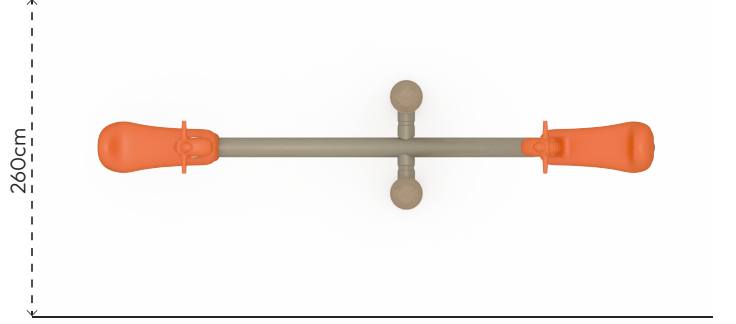

BAĞIMSIZ TAHTEREVALLI

BT106-MİNİK ATLI

ÜRÜN BİLGİSİ

Ürün Hattı	Bağımsız
Kullanıcı Yaşı	3-12
Kullanıcı Kapasitesi	2
Düşme Yüksekliği	90cm
Kurulum Ölçüsü	250cm x 60cm
Güvenlik Alanı	12m ²
Güvenlik Ölçüsü	450cm x 260cm
Tepe Yüksekliği	100cm
Ağırlık	38kg
Güvenlik Sertifikası	TS EN 1176-6

Çatı
Sayısı
•
0

Kaydırak
Sayısı
•
0

Erişim
Sayısı
•
0

RENK PALETİ

MALZEME TANIMLAMASI

- Ürün dikmeleri, Ø114X2,5mm; taşıyıcı boru ise Ø89X2,5mm çelik borulardan imal edilmiştir.
- Plastik oturak, orta yoğunluklu polietilen malzemeden üretilmiştir.
- Açık olan boru ve profil uçları, plastik enjeksiyon tapalar ile kapatılmıştır.
- Üründeki metal yüzeyler kumlama, yıkama, durulama ve kurutma işlemleriyle temizlenmiş ve elektrostatik toz boya ile boyanmıştır.
- Ürün zemin temas yerlerinde darbe azaltıcı kauçuk takozlar kullanılmıştır.
- Ürün üzerindeki muhtelif vidalar, kapakçıklarla kapatılmıştır.
- Üründe, kullanıcının zarar göreceği keskin kenarlar ve yüzeyler bulunmamaktadır.
- Ürün, EN1176 standartlarına uygun olarak üretilmiştir.
- Burada yazılı bilgiler güncellenebilir. Lütfen nihai bilgiyi talep ediniz.

Güvenlik Alanı ← 450cm →

Üst Görünüş

Yan Görünüş

Ön Görünüş