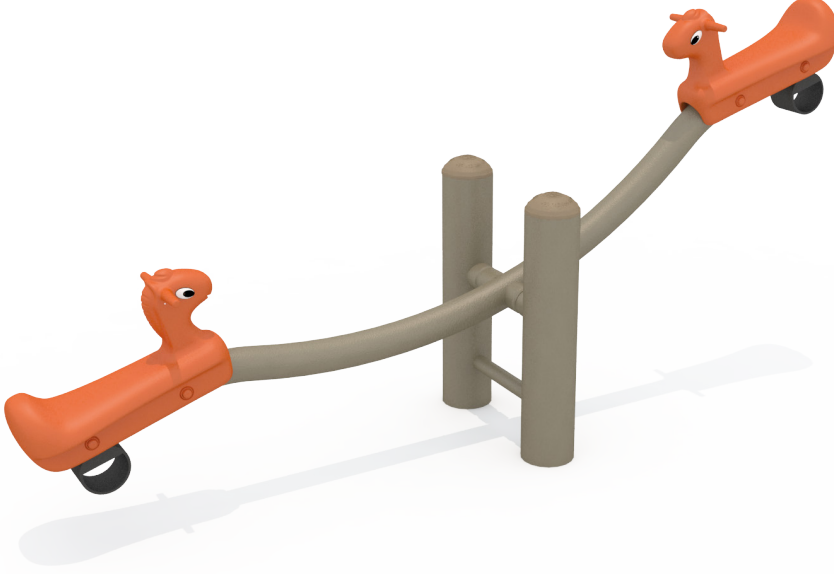

BAĞIMSIZ TAHTEREVALLI

BT106-MİNİK ATLI

ÜRÜN BİLGİSİ

Ürün Hattı	Bağımsız
Kullanıcı Yaşı	3-12
Kullanıcı Kapasitesi	2
Düşme Yüksekliği	90cm
Kurulum Ölçüsü	250cm x 60cm
Güvenlik Alanı	12m ²
Güvenlik Ölçüsü	450cm x 260cm
Tepe Yüksekliği	100cm
Ağırlık	38kg
Güvenlik Sertifikası	TS EN 1176-6

ÜRÜN AÇIKLAMASI

Tahterevalli, birbirinden farklı yaş ve kilodaki kullanıcıların birlikte yaylanmasını sağlar. Onları iş birliği yapmaya teşvik eder. Diğer kullanıcıların hareketlerini takip etmelerini sağlar. Bu sayede empati ve dikkat yeteneklerini artırır.

AKTİVİTELER

Denge

Oturma

Takım Oyunu

Sosyalleşme

BAĞIMSIZ TAHTEREVALLİ BT106-MİNİK ATLI

ÜRÜN TANIMLAMASI

Kullanıcı
Sayısı
•
2

Çatı
Sayısı
•
0

Kaydırak
Sayısı
•
0

Erişim
Sayısı
•
0

RENK PALETİ

MALZEME TANIMLAMASI

- Ürün dikmeleri, Ø114X2,5mm; taşıyıcı boru ise Ø89X2,5mm çelik borulardan imal edilmiştir.
- Plastik oturak, orta yoğunluklu polietilen malzemeden üretilmiştir.
- Açık olan boru ve profil uçları, plastik enjeksiyon tapalar ile kapatılmıştır.
- Üründeki metal yüzeyler kumlama, yıkama, durulama ve kurutma işlemleriyle temizlenmiş ve elektrostatik toz boya ile boyanmıştır.
- Ürün zemin temas yerlerinde darbe azaltıcı kauçuk takozlar kullanılmıştır.
- Ürün üzerindeki muhtelif vidalar, kapakçıklarla kapatılmıştır.
- Üründe, kullanıcının zarar göreceği keskin kenarlar ve yüzeyler bulunmamaktadır.
- Ürün, EN1176 standartlarına uygun olarak üretilmiştir.
- Burada yazılı bilgiler güncellenebilir. Lütfen nihai bilgiyi talep ediniz.