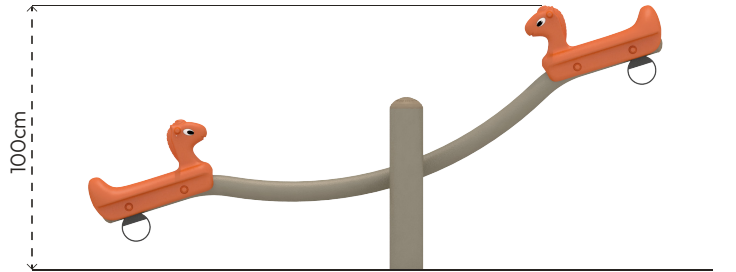

BAĞIMSIZ TAHTEREVALLI

BT106-MİNİK ATLI

ÜRÜN BİLGİSİ

Ürün Hattı	Bağımsız
Kullanıcı Yaşı	3-12
Kullanıcı Kapasitesi	2
Düşme Yüksekliği	90cm
Kurulum Ölçüsü	250cm x 60cm
Güvenlik Alanı	12m ²
Güvenlik Ölçüsü	450cm x 260cm
Tepe Yüksekliği	100cm
Ağırlık	38kg
Güvenlik Sertifikası	TS EN 1176-6

Çatı
Sayısı
•
0

Kaydırak
Sayısı
•
0

Erişim
Sayısı
•
0

RENK PALETİ

MALZEME TANIMLAMASI

- Ürün dikmeleri, Ø114X2,5mm; taşıyıcı boru ise Ø89X2,5mm çelik borulardan imal edilmiştir.
- Plastik oturak, orta yoğunluklu polietilen malzemeden üretilmiştir.
- Açık olan boru ve profil uçları, plastik enjeksiyon tapalar ile kapatılmıştır.
- Üründeki metal yüzeyler kumlama, yıkama, durulama ve kurutma işlemleriyle temizlenmiş ve elektrostatik toz boya ile boyanmıştır.
- Ürün zemin temas yerlerinde darbe azaltıcı kauçuk takozlar kullanılmıştır.
- Ürün üzerindeki muhtelif vidalar, kapakçıklarla kapatılmıştır.
- Üründe, kullanıcının zarar göreceği keskin kenarlar ve yüzeyler bulunmamaktadır.
- Ürün, EN1176 standartlarına uygun olarak üretilmiştir.
- Burada yazılı bilgiler güncellenebilir. Lütfen nihai bilgiyi talep ediniz.

Güvenlik Alanı ← 450cm →

Üst Görünüş

Yan Görünüş

Ön Görünüş