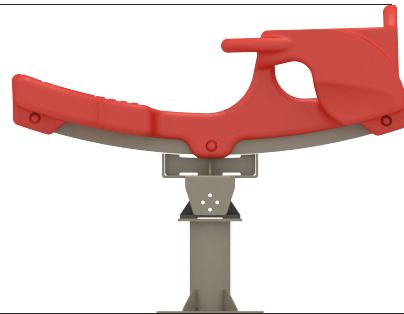

## MALZEME TANIMLAMASI

- Ürün dikmeleri, 114mm çapında ve 2,5mm et kalınlığında çelik borulardır.
- Ürünün hareketi, kauçuk sıkıştırılmalı stoperler ile sağlanmıştır.
- Plastik oturak, orta yoğunluklu polietilen malzemeden üretilmiştir.
- Üründeki metal yüzeyler kumlama, yıkama, durulama ve kurutma işlemleriyle temizlenmiş ve elektrostatik toz boya ile boyanmıştır.
- Zemin flanşı, 290x290x10mm çelik sacdan imal edilmiştir.
- Ürün üzerindeki muhtelif vidalar, kapakçıklarla kapatılmıştır.
- Üründe, kullanıcının zarar göreceği keskin kenarlar ve yüzeyler bulunmamaktadır.
- Ürün, EN1176 standartlarına uygun olarak üretilmiştir.
- Burada yazılı bilgiler güncellenebilir. Lütfen nihai bilgiyi talep ediniz.

Güvenlik Alanı ← 310cm →

250cm

Üst Görünüş

85cm

Yan Görünüş

85cm

Ön Görünüş