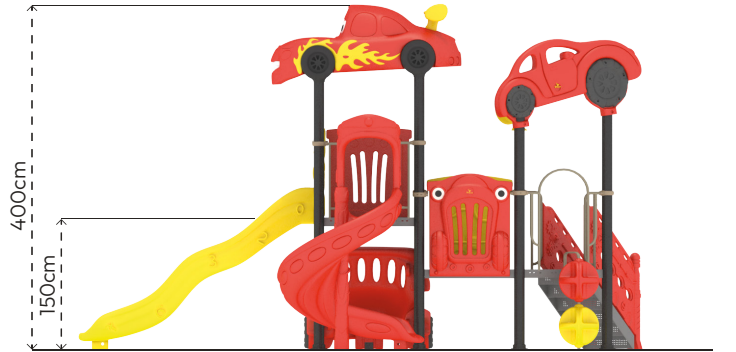

ARABA
CA101

ÜRÜN BİLGİSİ

Ürün Hattı	●	Temalı
Kullanıcı Yaşı	●	3-12
Kullanıcı Kapasitesi	●	19
Düşme Yüksekliği	●	150cm
Kurulum Ölçüsü	●	400cm x 675cm
Güvenlik Alanı	●	68m ²
Güvenlik Ölçüsü	●	700cm x 975cm
Tepe Yüksekliği	●	400cm
Ağırlık	●	594kg
Güvenlik Sertifikası	●	TS EN 1176-3

ÜRÜN AÇIKLAMASI

Birbirinden havalı araba tasarımlarının ve detaylarının kullanıldığı Araba Serisi ürünü, tırmanma ve kayma fonksiyonlarını içerisinde barındırmaktadır. Kullanıcı, ister hızlı giden bir sürücü, ister onu kovalayan bir polis olarak oyunda yerini alabilir. Ürün, kullanıcının temel motor becerileri geliştirir, sosyalleşmesini sağlar.

RENK PALETİ

MALZEME TANIMLAMASI

- Ürün dikmeleri, 114mm çapında ve 2,5mm et kalınlığında çelik borulardır.
- Platformlar, PVC plastisol kaplı 2mm kalınlığında sacdan elde edilmiştir.
- Çatı, kaydırak ve panolar, rotasyon tekniğiyle orta yoğunluklu polietilen malzemeden elde edilmiştir.
- Merdiven basamakları plastisol kauçuk kaplı sacdan, koruma duvarları rotasyon tekniğiyle orta yoğunluklu polietilenden elde edilmiştir.
- Açık olan boru ve profil uçları, plastik enjeksiyon tapalar ile kapatılmıştır.
- Üründeki metal yüzeyler kumlama, yıkama, durulama ve kurutma işlemleriyle temizlenmiş ve elektrostatik toz boya ile boyanmıştır.
- Ürün üzerindeki muhtelif vidalar, kapakçıklarla kapatılmıştır.
- Üründe, kullanıcının zarar göreceği keskin kenarlar ve yüzeyler bulunmamaktadır.
- Ürün, EN1176 standartlarına uygun olarak üretilmiştir.
- Burada yazılı bilgiler güncellenebilir. Lütfen nihai bilgiyi talep ediniz.

Güvenlik Alanı ← 675cm →

Üst Görünüş

Yan Görünüş

Ön Görünüş