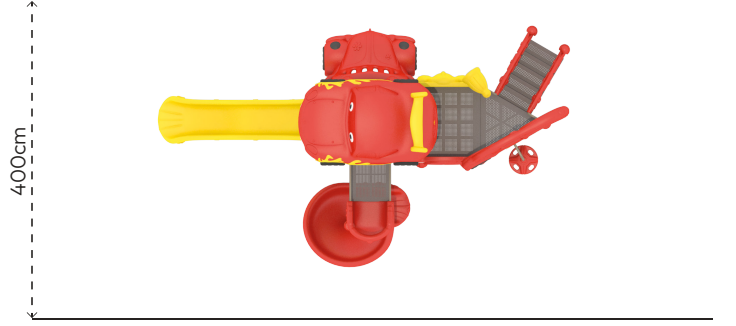

ARABA
CA101

ÜRÜN TANIMLAMASI

Kullanıcı
Sayısı
•
19

Çatı
Sayısı
•
1

Kaydırak
Sayısı
•
2

Erişim
Sayısı
•
2

RENK PALETİ

MALZEME TANIMLAMASI

- Ürün dikmeleri, 114mm çapında ve 2,5mm et kalınlığında çelik borulardır.
- Platformlar, PVC plastisol kaplı 2mm kalınlığında sacdan elde edilmiştir.
- Çatı, kaydırak ve panolar, rotasyon tekniğiyle orta yoğunluklu polietilen malzemeden elde edilmiştir.
- Merdiven basamakları plastisol kauçuk kaplı sacdan, koruma duvarları rotasyon tekniğiyle orta yoğunluklu polietilenden elde edilmiştir.
- Açık olan boru ve profil uçları, plastik enjeksiyon tapalar ile kapatılmıştır.
- Üründeki metal yüzeyler kumlama, yıkama, durulama ve kurutma işlemleriyle temizlenmiş ve elektrostatik toz boya ile boyanmıştır.
- Ürün üzerindeki muhtelif vidalar, kapakçıklarla kapatılmıştır.
- Üründe, kullanıcının zarar göreceği keskin kenarlar ve yüzeyler bulunmamaktadır.
- Ürün, EN1176 standartlarına uygun olarak üretilmiştir.
- Burada yazılı bilgiler güncellenebilir. Lütfen nihai bilgiyi talep ediniz.

Güvenlik Alanı ← 675cm →

Üst Görünüş