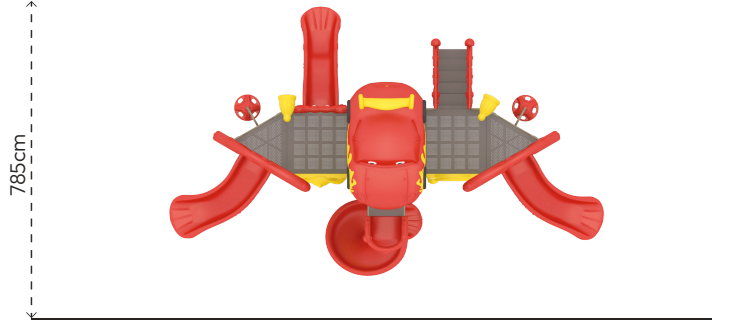

ARABA
CA103

ÜRÜN BİLGİSİ

Ürün Hattı	●	Temalı
Kullanıcı Yaşı	●	3-12
Kullanıcı Kapasitesi	●	28
Düşme Yüksekliği	●	150cm
Kurulum Ölçüsü	●	485cm x 760cm
Güvenlik Alanı	●	83m ²
Güvenlik Ölçüsü	●	785cm x 1060cm
Tepe Yüksekliği	●	400cm
Ağırlık	●	779kg
Güvenlik Sertifikası	●	TS EN 1176-3

ÜRÜN AÇIKLAMASI

Birbirinden havalı araba tasarımlarının ve detaylarının kullanıldığı Araba Serisi ürünü, tırmanma ve kayma fonksiyonlarını içerisinde barındırmaktadır. Kullanıcı, ister hızlı giden bir sürücü, ister onu kovalayan bir polis olarak oyunda yerini alabilir. Ürün, kullanıcının temel motor becerileri geliştirir, sosyalleşmesini sağlar.

RENK PALETİ

MALZEME TANIMLAMASI

- Ürün dikmeleri, 114mm çapında ve 2,5mm et kalınlığında çelik borulardır.
- Platformlar, PVC plastisol kaplı 2mm kalınlığında sacdan elde edilmiştir.
- Çatı, kaydırak ve panolar, rotasyon tekniğiyle orta yoğunluklu polietilen malzemeden elde edilmiştir.
- Merdiven basamakları plastisol kauçuk kaplı sacdan, koruma duvarları rotasyon tekniğiyle orta yoğunluklu polietilenden elde edilmiştir.
- Açık olan boru ve profil uçları, plastik enjeksiyon tapalar ile kapatılmıştır.
- Üründeki metal yüzeyler kumlama, yıkama, durulama ve kurutma işlemleriyle temizlenmiş ve elektrostatik toz boya ile boyanmıştır.
- Ürün üzerindeki muhtelif vidalar, kapakçıklarla kapatılmıştır.
- Üründe, kullanıcının zarar göreceği keskin kenarlar ve yüzeyler bulunmamaktadır.
- Ürün, EN1176 standartlarına uygun olarak üretilmiştir.
- Burada yazılı bilgiler güncellenebilir. Lütfen nihai bilgiyi talep ediniz.

Güvenlik Alanı ← 1060cm →

Üst Görünüş

Yan Görünüş

Ön Görünüş