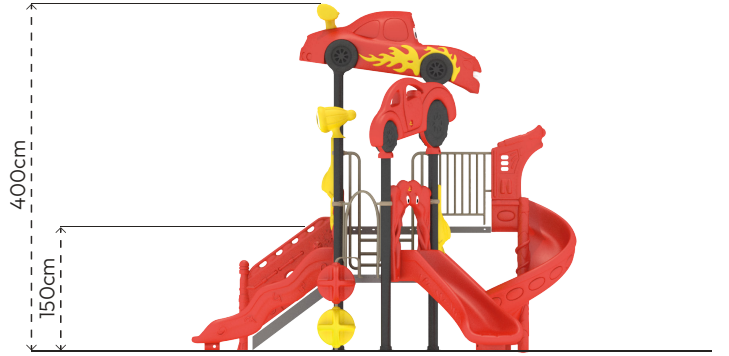

ARABA
CA103

ÜRÜN BİLGİSİ

Ürün Hattı	●	Temalı
Kullanıcı Yaşı	●	3-12
Kullanıcı Kapasitesi	●	28
Düşme Yüksekliği	●	150cm
Kurulum Ölçüsü	●	485cm x 760cm
Güvenlik Alanı	●	83m ²
Güvenlik Ölçüsü	●	785cm x 1060cm
Tepe Yüksekliği	●	400cm
Ağırlık	●	779kg
Güvenlik Sertifikası	●	TS EN 1176-3

ÜRÜN AÇIKLAMASI

Birbirinden havalı araba tasarımlarının ve detaylarının kullanıldığı Araba Serisi ürünü, tırmanma ve kayma fonksiyonlarını içerisinde barındırmaktadır. Kullanıcı, ister hızlı giden bir sürücü, ister onu kovalayan bir polis olarak oyunda yerini alabilir. Ürün, kullanıcının temel motor becerileri geliştirir, sosyalleşmesini sağlar.

RENK PALETİ

MALZEME TANIMLAMASI

- Ürün dikmeleri, 114mm çapında ve 2,5mm et kalınlığında çelik borulardır.
- Platformlar, PVC plastisol kaplı 2mm kalınlığında sacdan elde edilmiştir.
- Çatı, kaydırak ve panolar, rotasyon tekniğiyle orta yoğunluklu polietilen malzemeden elde edilmiştir.
- Merdiven basamakları plastisol kauçuk kaplı sacdan, koruma duvarları rotasyon tekniğiyle orta yoğunluklu polietilenden elde edilmiştir.
- Açık olan boru ve profil uçları, plastik enjeksiyon tapalar ile kapatılmıştır.
- Üründeki metal yüzeyler kumlama, yıkama, durulama ve kurutma işlemleriyle temizlenmiş ve elektrostatik toz boya ile boyanmıştır.
- Ürün üzerindeki muhtelif vidalar, kapakçıklarla kapatılmıştır.
- Üründe, kullanıcının zarar göreceği keskin kenarlar ve yüzeyler bulunmamaktadır.
- Ürün, EN1176 standartlarına uygun olarak üretilmiştir.
- Burada yazılı bilgiler güncellenebilir. Lütfen nihai bilgiyi talep ediniz.

Güvenlik Alanı ← 1060cm →

Üst Görünüş

Yan Görünüş

Ön Görünüş