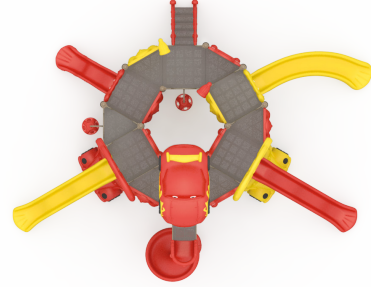

RENK PALETİ

MALZEME TANIMLAMASI

- Ürün dikmeleri, 114mm çapında ve 2,5mm et kalınlığında çelik borulardır.
- Platformlar, PVC plastisol kaplı 2mm kalınlığında sacdan elde edilmiştir.
- Çatı, kaydırak ve panolar, rotasyon tekniğiyle orta yoğunluklu polietilen malzemeden elde edilmiştir.
- Merdiven basamakları plastisol kauçuk kaplı sacdan, koruma duvarları rotasyon tekniğiyle orta yoğunluklu polietilenden elde edilmiştir.
- Açık olan boru ve profil uçları, plastik enjeksiyon tapalar ile kapatılmıştır.
- Üründeki metal yüzeyler kumlama, yıkama, durulama ve kurutma işlemleriyle temizlenmiş ve elektrostatik toz boya ile boyanmıştır.
- Ürün üzerindeki muhtelif vidalar, kapakçıklarla kapatılmıştır.
- Üründe, kullanıcının zarar göreceği keskin kenarlar ve yüzeyler bulunmamaktadır.
- Ürün, EN1176 standartlarına uygun olarak üretilmiştir.
- Burada yazılı bilgiler güncellenebilir. Lütfen nihai bilgiyi talep ediniz.

Güvenlik Alanı ← 1270cm →

1050cm

Üst Görünüş