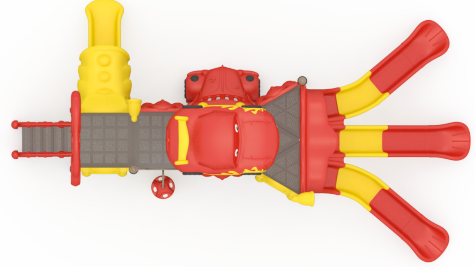

ARABA
CA107

ÜRÜN BİLGİSİ

Ürün Hattı	●	Temalı
Kullanıcı Yaşı	●	3-12
Kullanıcı Kapasitesi	●	24
Düşme Yüksekliği	●	150cm
Kurulum Ölçüsü	●	480cm x 865cm
Güvenlik Alanı	●	91m ²
Güvenlik Ölçüsü	●	780cm x 1165cm
Tepe Yüksekliği	●	400cm
Ağırlık	●	887kg
Güvenlik Sertifikası	●	TS EN 1176-3

ÜRÜN AÇIKLAMASI

Birbirinden havalı araba tasarımlarının ve detaylarının kullanıldığı Araba Serisi ürünü, tırmanma ve kayma fonksiyonlarını içerisinde barındırmaktadır. Kullanıcı, ister hızlı giden bir sürücü, ister onu kovalayan bir polis olarak oyunda yerini alabilir. Ürün, kullanıcının temel motor becerileri geliştirir, sosyalleşmesini sağlar.

RENK PALETİ

MALZEME TANIMLAMASI

- Ürün dikmeleri, 114mm çapında ve 2,5mm et kalınlığında çelik borulardır.
- Platformlar, PVC plastisol kaplı 2mm kalınlığında sacdan elde edilmiştir.
- Çatı, kaydırak ve panolar, rotasyon tekniğiyle orta yoğunluklu polietilen malzemeden elde edilmiştir.
- Merdiven basamakları plastisol kauçuk kaplı sacdan, koruma duvarları rotasyon tekniğiyle orta yoğunluklu polietilenden elde edilmiştir.
- Açık olan boru ve profil uçları, plastik enjeksiyon tapalar ile kapatılmıştır.
- Üründeki metal yüzeyler kumlama, yıkama, durulama ve kurutma işlemleriyle temizlenmiş ve elektrostatik toz boya ile boyanmıştır.
- Ürün üzerindeki muhtelif vidalar, kapakçıklarla kapatılmıştır.
- Üründe, kullanıcının zarar göreceği keskin kenarlar ve yüzeyler bulunmamaktadır.
- Ürün, EN1176 standartlarına uygun olarak üretilmiştir.
- Burada yazılı bilgiler güncellenebilir. Lütfen nihai bilgiyi talep ediniz.

Güvenlik Alanı ← 1165cm →

780cm

Üst Görünüş

400cm

150cm

Yan Görünüş

400cm

100cm