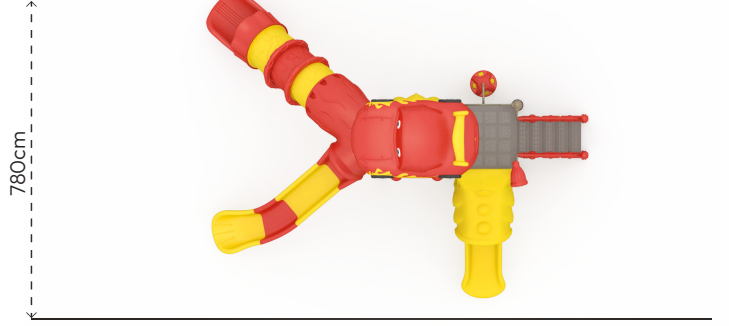

ARABA
CA109

ÜRÜN TANIMLAMASI

Kullanıcı
Sayısı
•
12

Çatı
Sayısı
•
1

Kaydırak
Sayısı
•
2

Erişim
Sayısı
•
2

RENK PALETİ

MALZEME TANIMLAMASI

- Ürün dikmeleri, 114mm çapında ve 2,5mm et kalınlığında çelik borulardır.
- Platformlar, PVC plastisol kaplı 2mm kalınlığında sacdan elde edilmiştir.
- Çatı, kaydırak ve panolar, rotasyon tekniğiyle orta yoğunluklu polietilen malzemeden elde edilmiştir.
- Tüp kaydırak, tünel formunda orta yoğunluklu polietilen malzemeden elde edilmiştir.
- Merdiven basamakları plastisol kauçuk kaplı sacdan, koruma duvarları rotasyon tekniğiyle orta yoğunluklu polietilenden elde edilmiştir.
- Açık olan boru ve profil uçları, plastik enjeksiyon tapalar ile kapatılmıştır.
- Üründeki metal yüzeyler kumlama, yıkama, durulama ve kurutma işlemleriyle temizlenmiş ve elektrostatik toz boya ile boyanmıştır.
- Ürün üzerindeki muhtelif vidalar, kapakçıklarla kapatılmıştır.
- Üründe, kullanıcının zarar göreceği keskin kenarlar ve yüzeyler bulunmamaktadır.
- Ürün, EN1176 standartlarına uygun olarak üretilmiştir.
- Burada yazılı bilgiler güncellenebilir. Lütfen nihai bilgiyi talep ediniz.

Güvenlik Alanı ← 910cm →

Üst Görünüş