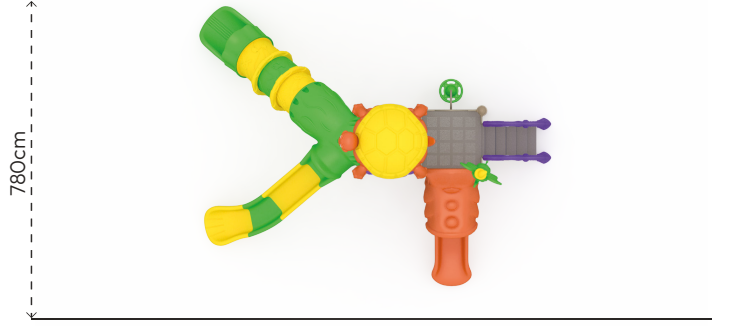

ÇİLEK
CC111

ÜRÜN TANIMLAMASI

Kullanıcı
Sayısı
•
12

Çatı
Sayısı
•
1

Kaydırak
Sayısı
•
2

Erişim
Sayısı
•
2

RENK PALETİ

MALZEME TANIMLAMASI

- Ürün dikmeleri, 114mm çapında ve 2,5mm et kalınlığında çelik borulardır.
- Platformlar, PVC plastisol kaplı 2mm kalınlığında sacdan elde edilmiştir.
- Çatı, kaydırak ve panolar, rotasyon tekniğiyle orta yoğunluklu polietilen malzemeden elde edilmiştir.
- Tüp kaydırak, tünel formunda orta yoğunluklu polietilen malzemeden elde edilmiştir.
- Merdiven basamakları plastisol kauçuk kaplı sacdan, koruma duvarları rotasyon tekniğiyle orta yoğunluklu polietilenden elde edilmiştir.
- Açık olan boru ve profil uçları, plastik enjeksiyon tapalar ile kapatılmıştır.
- Üründeki metal yüzeyler kumlama, yıkama, durulama ve kurutma işlemleriyle temizlenmiş ve elektrostatik toz boya ile boyanmıştır.
- Ürün üzerindeki muhtelif vidalar, kapakçıklarla kapatılmıştır.
- Üründe, kullanıcının zarar göreceği keskin kenarlar ve yüzeyler bulunmamaktadır.
- Ürün, EN1176 standartlarına uygun olarak üretilmiştir.
- Burada yazılı bilgiler güncellenebilir. Lütfen nihai bilgiyi talep ediniz.

Güvenlik Alanı ← 910cm →

Üst Görünüş