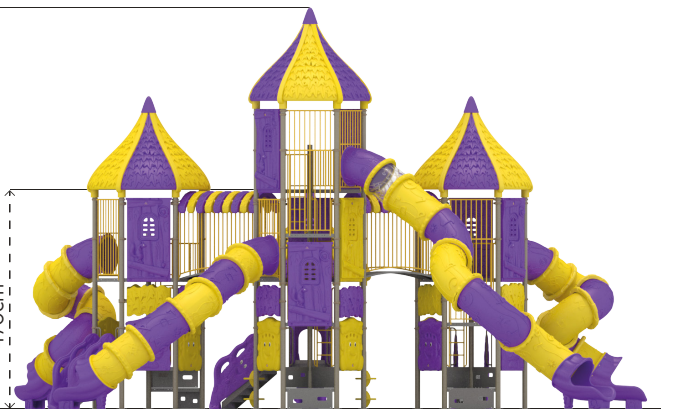

DEV KULE
CD105

ÜRÜN BİLGİSİ

Ürün Hattı	●	Temalı
Kullanıcı Yaşı	●	3-12
Kullanıcı Kapasitesi	●	79
Düşme Yüksekliği	●	95cm
Kurulum Ölçüsü	●	1080cm x 1350cm
Güvenlik Alanı	●	259m ²
Güvenlik Ölçüsü	●	1480cm x 1750cm
Tepe Yüksekliği	●	860cm
Ağırlık	●	4673kg
Güvenlik Sertifikası	●	TS EN 1176-3

ÜRÜN AÇIKLAMASI

Birden fazla kata sahip olan Dev Kule ürünü, tüp kaydıraklarla desteklenmiştir. İçeriden sağlanan kapalı sistem tırmanma, kullanıcıya güvenli bir çıkış sağlar. Ürün, çocukları hem rekabete hem de yardımlaşmaya teşvik eder.

Güvenlik Alanı ← 1750cm →

1480cm

Üst Görünüş

860cm

90cm

Yan Görünüş

860cm

470cm