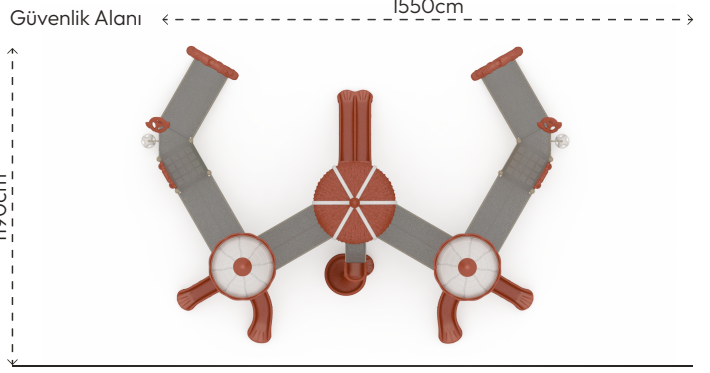

ENGELSİZ
CE107

ÜRÜN BİLGİSİ

Ürün Hattı	●	Temalı
Kullanıcı Yaşı	●	3+
Kullanıcı Kapasitesi	●	79
Düşme Yüksekliği	●	150cm
Kurulum Ölçüsü	●	890cm x 1250cm
Güvenlik Alanı	●	184m ²
Güvenlik Ölçüsü	●	1190cm x 1550cm
Tepe Yüksekliği	●	550cm
Ağırlık	●	2167kg
Güvenlik Sertifikası	●	TS EN 1176-3

ÜRÜN TANIMLAMASI

Kullanıcı
Sayısı
•
79

Çatı
Sayısı
•
3

Kaydırak
Sayısı
•
6

Erişim
Sayısı
•
4

RENK PALETİ

MALZEME TANIMLAMASI

- Ürün dikmeleri, 114mm çapında ve 2,5mm et kalınlığında çelik borulardır.
- Platformlar, PVC plastisol kaplı 2mm kalınlığında sacdan elde edilmiştir.
- Çatı, kaydırak ve panolar, rotasyon tekniğiyle orta yoğunluklu polietilen malzemeden elde edilmiştir.
- Merdiven basamakları plastisol kauçuk kaplı sacdan, koruma duvarları rotasyon tekniğiyle orta yoğunluklu polietilenden elde edilmiştir.
- Açık olan boru ve profil uçları, plastik enjeksiyon tapalar ile kapatılmıştır.
- Üründeki metal yüzeyler kumlama, yıkama, durulama ve kurutma işlemleriyle temizlenmiş ve elektrostatik toz boya ile boyanmıştır.
- Ürün üzerindeki muhtelif vidalar, kapakçıklarla kapatılmıştır.
- Üründe, kullanıcının zarar göreceği keskin kenarlar ve yüzeyler bulunmamaktadır.
- Ürün, EN1176 standartlarına uygun olarak üretilmiştir.
- Burada yazılı bilgiler güncellenebilir. Lütfen nihai bilgiyi talep ediniz.

Üst Görünüş

Yan Görünüş

Ön Görünüş