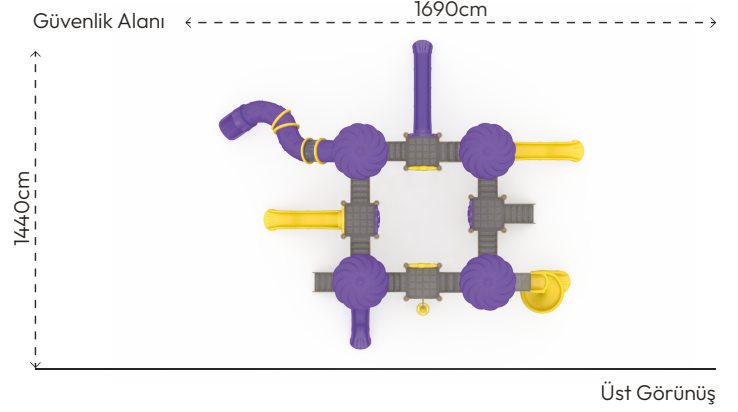

FESTİVAL
CF103

ÜRÜN BİLGİSİ

Ürün Hattı	●	Temalı
Kullanıcı Yaşı	●	3-12
Kullanıcı Kapasitesi	●	56
Düşme Yüksekliği	●	250cm
Kurulum Ölçüsü	●	1040cm x 1290cm
Güvenlik Alanı	●	243m ²
Güvenlik Ölçüsü	●	1440cm x 1690cm
Tepe Yüksekliği	●	500cm
Ağırlık	●	2045kg
Güvenlik Sertifikası	●	TS EN 1176-3

- Ürün dikmeleri, 114mm çapında ve 2,5mm et kalınlığında çelik borulardır.
- Platformlar, PVC plastisol kaplı 2mm kalınlığında sacdan elde edilmiştir.
- Çatı, kaydırak ve panolar, rotasyon tekniğiyle orta yoğunluklu polietilen malzemeden elde edilmiştir.
- Tüp kaydırak, tünel formunda orta yoğunlukta polietilen malzemeden ve şeffaf polikarbonattan elde edilmiştir.
- Merdiven basamakları plastisol kauçuk kaplı sacdan, koruma duvarları çelik borulardan elde edilmiştir.
- Açık olan boru ve profil uçları, plastik enjeksiyon tapalar ile kapatılmıştır.
- Üründeki metal yüzeyler kumlama, yıkama, durulama ve kurutma işlemleriyle temizlenmiş ve elektrostatik toz boya ile boyanmıştır.
- Ürün üzerindeki muhtelif vidalar, kapakçıklarla kapatılmıştır.
- Üründe, kullanıcının zarar göreceği keskin kenarlar ve yüzeyler bulunmamaktadır.
- Ürün, EN1176 standartlarına uygun olarak üretilmiştir.
- Burada yazılı bilgiler güncellenebilir. Lütfen nihai bilgiyi talep ediniz.