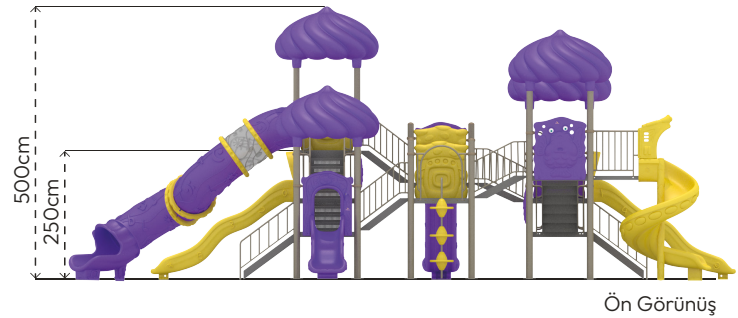

FESTİVAL

CF103

ÜRÜN TANIMLAMASI

Kullanıcı
Sayısı
•
56

Çatı
Sayısı
•
4

Kaydırak
Sayısı
•
6

Erişim
Sayısı
•
3

RENK PALETİ

MALZEME TANIMLAMASI

- Ürün dikmeleri, 114mm çapında ve 2,5mm et kalınlığında çelik borulardır.
- Platformlar, PVC plastisol kaplı 2mm kalınlığında sacdan elde edilmiştir.
- Çatı, kaydırak ve panolar, rotasyon tekniğiyle orta yoğunluklu polietilen malzemeden elde edilmiştir.
- Tüp kaydırak, tünel formunda orta yoğunlukta polietilen malzemeden ve şeffaf polikarbonattan elde edilmiştir.
- Merdiven basamakları plastisol kauçuk kaplı sacdan, koruma duvarları çelik borulardan elde edilmiştir.
- Açık olan boru ve profil uçları, plastik enjeksiyon tapalar ile kapatılmıştır.
- Üründeki metal yüzeyler kumlama, yıkama, durulama ve kurutma işlemleriyle temizlenmiş ve elektrostatik toz boya ile boyanmıştır.
- Ürün üzerindeki muhtelif vidalar, kapakçıklarla kapatılmıştır.
- Üründe, kullanıcının zarar göreceği keskin kenarlar ve yüzeyler bulunmamaktadır.
- Ürün, EN1176 standartlarına uygun olarak üretilmiştir.
- Burada yazılı bilgiler güncellenebilir. Lütfen nihai bilgiyi talep ediniz.

Ön Görünüş