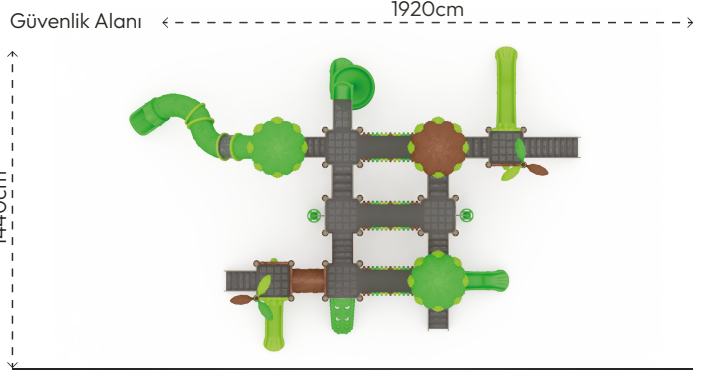

FESTİVAL
CF105

ÜRÜN BİLGİSİ

| | | |
|----------------------|---|-------------------|
| Ürün Hattı | ● | Temalı |
| Kullanıcı Yaşı | ● | 3-12 |
| Kullanıcı Kapasitesi | ● | 70 |
| Düşme Yüksekliği | ● | 250cm |
| Kurulum Ölçüsü | ● | 1040cm x 1520cm |
| Güvenlik Alanı | ● | 276m ² |
| Güvenlik Ölçüsü | ● | 1440cm x 1920cm |
| Tepe Yüksekliği | ● | 500cm |
| Ağırlık | ● | 2382kg |
| Güvenlik Sertifikası | ● | TS EN 1176-3 |

- Ürün dikmeleri, 114mm çapında ve 2,5mm et kalınlığında çelik borulardır.
- Platformlar, PVC plastisol kaplı 2mm kalınlığında sacdan elde edilmiştir.
- Çatı, kaydırak ve panolar, rotasyon tekniğiyle orta yoğunluklu polietilen malzemeden elde edilmiştir.
- Tüp kaydırak, tünel formunda orta yoğunlukta polietilen malzemeden ve şeffaf polikarbonattan elde edilmiştir.
- Merdiven basamakları plastisol kauçuk kaplı sacdan, koruma duvarları çelik borulardan elde edilmiştir.
- Açık olan boru ve profil uçları, plastik enjeksiyon tapalar ile kapatılmıştır.
- Üründeki metal yüzeyler kumlama, yıkama, durulama ve kurutma işlemleriyle temizlenmiş ve elektrostatik toz boya ile boyanmıştır.
- Ürün üzerindeki muhtelif vidalar, kapakçıklarla kapatılmıştır.
- Üründe, kullanıcının zarar göreceği keskin kenarlar ve yüzeyler bulunmamaktadır.
- Ürün, EN1176 standartlarına uygun olarak üretilmiştir.
- Burada yazılı bilgiler güncellenebilir. Lütfen nihai bilgiyi talep ediniz.