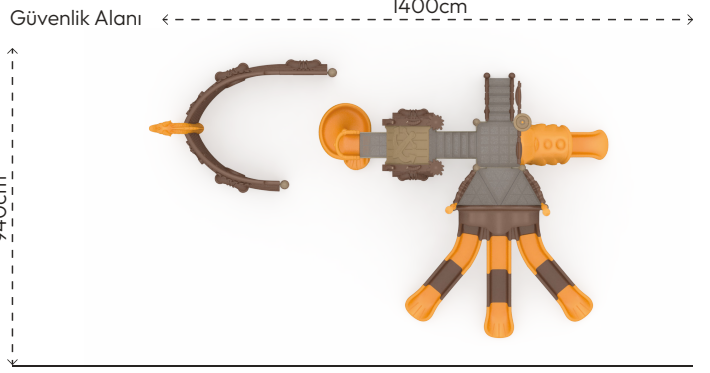

GEMİ
CG103

ÜRÜN BİLGİSİ

Ürün Hattı	●	Temalı
Kullanıcı Yaşı	●	3-12
Kullanıcı Kapasitesi	●	29
Düşme Yüksekliği	●	150cm
Kurulum Ölçüsü	●	640cm x 1100cm
Güvenlik Alanı	●	132m ²
Güvenlik Ölçüsü	●	940cm x 1400cm
Tepe Yüksekliği	●	525cm
Ağırlık	●	1044kg
Güvenlik Sertifikası	●	TS EN 1176-3

ÜRÜN AÇIKLAMASI

Çok platformlu ve geniş gövdeli yapıya sahip Gemi serisi, tırmanma ve kayma fonksiyonlarıyla kullanıcının temel motor becerileri geliştirir. Kullanıcıların sosyalleşmesini sağlar. Gemi güvertesindeki oyun alanları, kullanıcılara oyun kurma şansı verir. Sosyalleşmelerini sağlar.

RENK PALETİ

MALZEME TANIMLAMASI

- Ürün dikmeleri, 114mm çapında ve 2,5mm et kalınlığında çelik borulardır.
- Platformlar, PVC plastisol kaplı 2mm kalınlığında sacdan elde edilmiştir.
- Çatı, kaydırak ve panolar, rotasyon tekniğiyle orta yoğunluklu polietilen malzemeden elde edilmiştir.
- Merdiven basamakları plastisol kauçuk kaplı sacdan, koruma duvarları rotasyon tekniğiyle orta yoğunluklu polietilenden elde edilmiştir.
- Açık olan boru ve profil uçları, plastik enjeksiyon tapalar ile kapatılmıştır.
- Üründeki metal yüzeyler kumlama, yıkama, durulama ve kurutma işlemleriyle temizlenmiş ve elektrostatik toz boya ile boyanmıştır.
- Ürün üzerindeki muhtelif vidalar, kapakçıklarla kapatılmıştır.
- Üründe, kullanıcının zarar göreceği keskin kenarlar ve yüzeyler bulunmamaktadır.
- Ürün, EN1176 standartlarına uygun olarak üretilmiştir.
- Burada yazılı bilgiler güncellenebilir. Lütfen nihai bilgiyi talep ediniz.