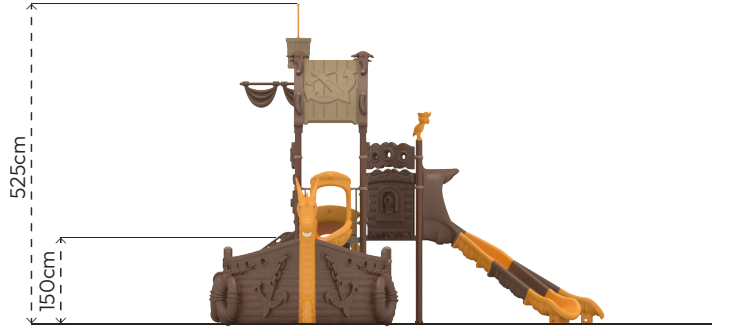

GEMİ
CG103

ÜRÜN BİLGİSİ

Ürün Hattı	●	Temalı
Kullanıcı Yaşı	●	3-12
Kullanıcı Kapasitesi	●	29
Düşme Yüksekliği	●	150cm
Kurulum Ölçüsü	●	640cm x 1100cm
Güvenlik Alanı	●	132m ²
Güvenlik Ölçüsü	●	940cm x 1400cm
Tepe Yüksekliği	●	525cm
Ağırlık	●	1044kg
Güvenlik Sertifikası	●	TS EN 1176-3

RENK PALETİ

MALZEME TANIMLAMASI

- Ürün dikmeleri, 114mm çapında ve 2,5mm et kalınlığında çelik borulardır.
- Platformlar, PVC plastisol kaplı 2mm kalınlığında sacdan elde edilmiştir.
- Çatı, kaydırak ve panolar, rotasyon tekniğiyle orta yoğunluklu polietilen malzemeden elde edilmiştir.
- Merdiven basamakları plastisol kauçuk kaplı sacdan, koruma duvarları rotasyon tekniğiyle orta yoğunluklu polietilenden elde edilmiştir.
- Açık olan boru ve profil uçları, plastik enjeksiyon tapalar ile kapatılmıştır.
- Üründeki metal yüzeyler kumlama, yıkama, durulama ve kurutma işlemleriyle temizlenmiş ve elektrostatik toz boya ile boyanmıştır.
- Ürün üzerindeki muhtelif vidalar, kapakçıklarla kapatılmıştır.
- Üründe, kullanıcının zarar göreceği keskin kenarlar ve yüzeyler bulunmamaktadır.
- Ürün, EN1176 standartlarına uygun olarak üretilmiştir.
- Burada yazılı bilgiler güncellenebilir. Lütfen nihai bilgiyi talep ediniz.

Üst Görünüş

Yan Görünüş

Ön Görünüş