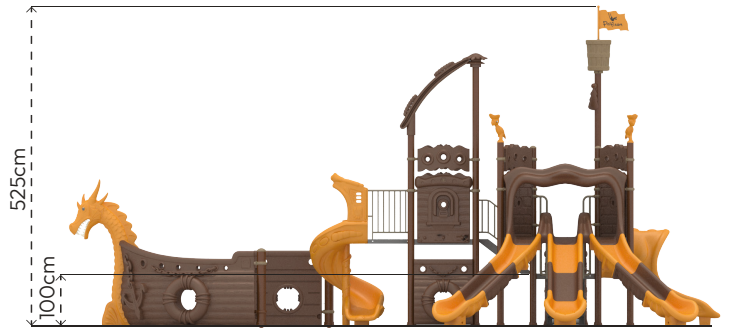

RENK PALETİ

MALZEME TANIMLAMASI

- Ürün dikmeleri, 114mm çapında ve 2,5mm et kalınlığında çelik borulardır.
- Platformlar, PVC plastisol kaplı 2mm kalınlığında sacdan elde edilmiştir.
- Çatı, kaydırak ve panolar, rotasyon tekniğiyle orta yoğunluklu polietilen malzemeden elde edilmiştir.
- Merdiven basamakları plastisol kauçuk kaplı sacdan, koruma duvarları rotasyon tekniğiyle orta yoğunluklu polietilenden elde edilmiştir.
- Açık olan boru ve profil uçları, plastik enjeksiyon tapalar ile kapatılmıştır.
- Üründeki metal yüzeyler kumlama, yıkama, durulama ve kurutma işlemleriyle temizlenmiş ve elektrostatik toz boya ile boyanmıştır.
- Ürün üzerindeki muhtelif vidalar, kapakçıklarla kapatılmıştır.
- Üründe, kullanıcının zarar göreceği keskin kenarlar ve yüzeyler bulunmamaktadır.
- Ürün, EN1176 standartlarına uygun olarak üretilmiştir.
- Burada yazılı bilgiler güncellenebilir. Lütfen nihai bilgiyi talep ediniz.

Üst Görünüş

Yan Görünüş

Ön Görünüş