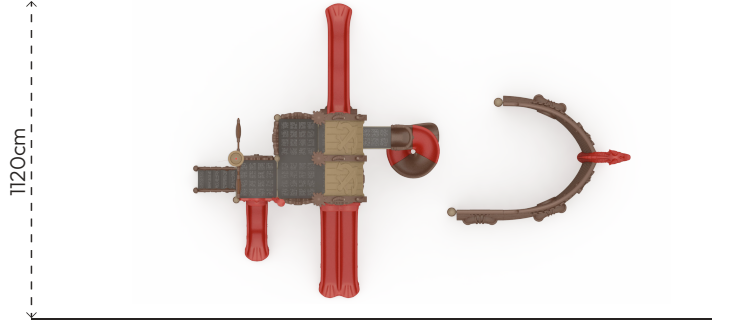

GEMİ
CG104

ÜRÜN TANIMLAMASI

Kullanıcı
Sayısı
•
33

Çatı
Sayısı
•
2

Kaydırak
Sayısı
•
4

Erişim
Sayısı
•
1

RENK PALETİ

MALZEME TANIMLAMASI

- Ürün dikmeleri, 114mm çapında ve 2,5mm et kalınlığında çelik borulardır.
- Platformlar, PVC plastisol kaplı 2mm kalınlığında sacdan elde edilmiştir.
- Çatı, kaydırak ve panolar, rotasyon tekniğiyle orta yoğunluklu polietilen malzemeden elde edilmiştir.
- Merdiven basamakları plastisol kauçuk kaplı sacdan, koruma duvarları rotasyon tekniğiyle orta yoğunluklu polietilenden elde edilmiştir.
- Açık olan boru ve profil uçları, plastik enjeksiyon tapalar ile kapatılmıştır.
- Üründeki metal yüzeyler kumlama, yıkama, durulama ve kurutma işlemleriyle temizlenmiş ve elektrostatik toz boya ile boyanmıştır.
- Ürün üzerindeki muhtelif vidalar, kapakçıklarla kapatılmıştır.
- Üründe, kullanıcının zarar göreceği keskin kenarlar ve yüzeyler bulunmamaktadır.
- Ürün, EN1176 standartlarına uygun olarak üretilmiştir.
- Burada yazılı bilgiler güncellenebilir. Lütfen nihai bilgiyi talep ediniz.

Güvenlik Alanı ← 1430cm →

Üst Görünüş