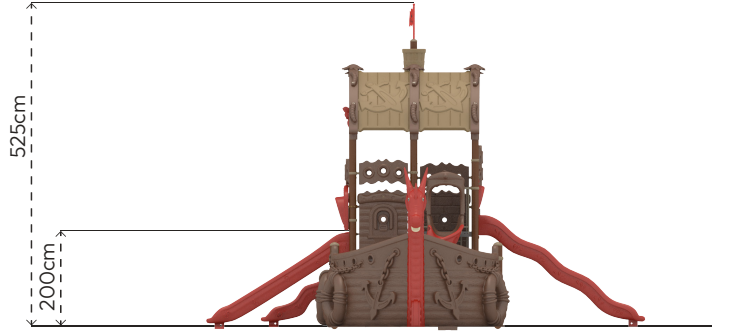

Yan Görünüş