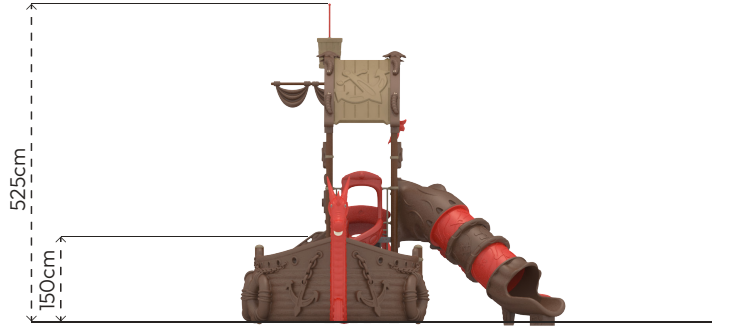

Yan Görünüş