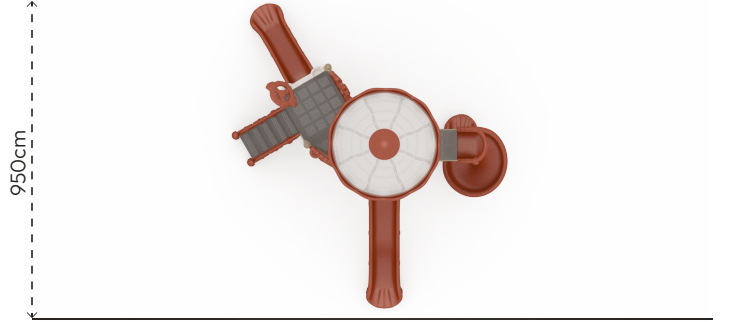

KALE
CK101

ÜRÜN TANIMLAMASI

Kullanıcı
Sayısı
•
17

Çatı
Sayısı
•
1

Kaydırak
Sayısı
•
3

Erişim
Sayısı
•
1

RENK PALETİ

MALZEME TANIMLAMASI

- Ürün dikmeleri, 114mm çapında ve 2,5mm et kalınlığında çelik borulardır.
- Platformlar, PVC plastisol kaplı 2mm kalınlığında sacdan elde edilmiştir.
- Çatı, kaydırak ve panolar, rotasyon tekniğiyle orta yoğunluklu polietilen malzemeden elde edilmiştir.
- Merdiven basamakları plastisol kauçuk kaplı sacdan, koruma duvarları rotasyon tekniğiyle orta yoğunluklu polietilenden elde edilmiştir.
- Açık olan boru ve profil uçları, plastik enjeksiyon tapalar ile kapatılmıştır.
- Üründeki metal yüzeyler kumlama, yıkama, durulama ve kurutma işlemleriyle temizlenmiş ve elektrostatik toz boya ile boyanmıştır.
- Ürün üzerindeki muhtelif vidalar, kapakçıklarla kapatılmıştır.
- Üründe, kullanıcının zarar göreceği keskin kenarlar ve yüzeyler bulunmamaktadır.
- Ürün, EN1176 standartlarına uygun olarak üretilmiştir.
- Burada yazılı bilgiler güncellenebilir. Lütfen nihai bilgiyi talep ediniz.

Güvenlik Alanı ← 860cm →

Üst Görünüş