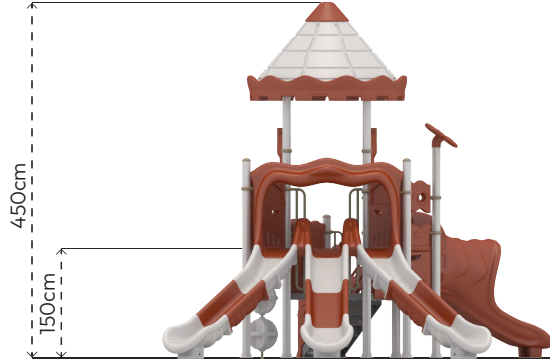

Yan Görünüş