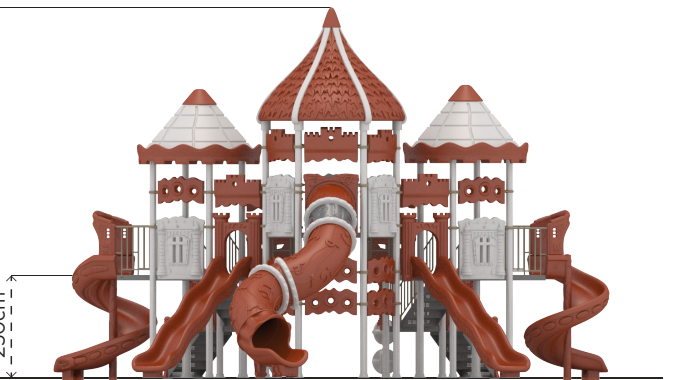

ÜRÜN AÇIKLAMASI

Kullanıcıların kolayca fethetmesi için tasarlanan Kale serisi, tırmanma ve kayma fonksiyonlarıyla kullanıcının temel motor becerileri geliştirir. Kullanıcıların sosyalleşmesini sağlar.

AKTİVİTELER

Güvenlik Alanı ← 1270cm →

1400cm

Üst Görünüş

650cm

100cm

Yan Görünüş

650cm

250cm