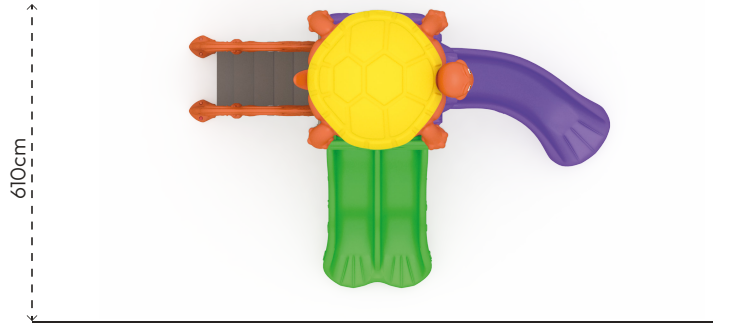

MINİK
CM101

ÜRÜN TANIMLAMASI

Kullanıcı
Sayısı
•
9

Çatı
Sayısı
•
1

Kaydırak
Sayısı
•
2

Erişim
Sayısı
•
1

RENK PALETİ

MALZEME TANIMLAMASI

- Ürün dikmeleri, 114mm çapında ve 2,5mm et kalınlığında çelik borulardır.
- Platformlar, PVC plastisol kaplı 2mm kalınlığında sacdan elde edilmiştir.
- Çatı, kaydırak ve panolar, rotasyon tekniğiyle orta yoğunluklu polietilen malzemeden elde edilmiştir.
- Merdiven basamakları plastisol kauçuk kaplı sacdan, koruma duvarları rotasyon tekniğiyle orta yoğunluklu polietilenden elde edilmiştir.
- Açık olan boru ve profil uçları, plastik enjeksiyon tapalar ile kapatılmıştır.
- Üründeki metal yüzeyler kumlama, yıkama, durulama ve kurutma işlemleriyle temizlenmiş ve elektrostatik toz boya ile boyanmıştır.
- Ürün üzerindeki muhtelif vidalar, kapakçıklarla kapatılmıştır.
- Üründe, kullanıcının zarar göreceği keskin kenarlar ve yüzeyler bulunmamaktadır.
- Ürün, EN1176 standartlarına uygun olarak üretilmiştir.
- Burada yazılı bilgiler güncellenebilir. Lütfen nihai bilgiyi talep ediniz.

Güvenlik Alanı ← 730cm →

Üst Görünüş