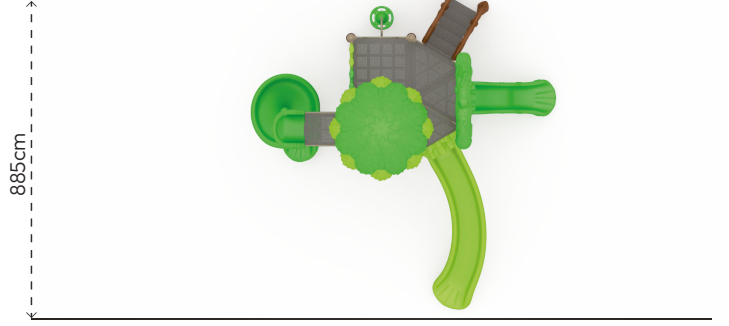

ORMAN
CO102

ÜRÜN TANIMLAMASI

Kullanıcı
Sayısı
•
22

Çatı
Sayısı
•
1

Kaydırak
Sayısı
•
3

Erişim
Sayısı
•
2

RENK PALETİ

MALZEME TANIMLAMASI

- Ürün dikmeleri, 114mm çapında ve 2,5mm et kalınlığında çelik borulardır.
- Platformlar, PVC plastisol kaplı 2mm kalınlığında sacdan elde edilmiştir.
- Çatı, kaydırak ve panolar, rotasyon tekniğiyle orta yoğunluklu polietilen malzemeden elde edilmiştir.
- Merdiven basamakları plastisol kauçuk kaplı sacdan, koruma duvarları rotasyon tekniğiyle orta yoğunluklu polietilenden elde edilmiştir.
- Açık olan boru ve profil uçları, plastik enjeksiyon tapalar ile kapatılmıştır.
- Üründeki metal yüzeyler kumlama, yıkama, durulama ve kurutma işlemleriyle temizlenmiş ve elektrostatik toz boya ile boyanmıştır.
- Ürün üzerindeki muhtelif vidalar, kapakçıklarla kapatılmıştır.
- Üründe, kullanıcının zarar göreceği keskin kenarlar ve yüzeyler bulunmamaktadır.
- Ürün, EN1176 standartlarına uygun olarak üretilmiştir.
- Burada yazılı bilgiler güncellenebilir. Lütfen nihai bilgiyi talep ediniz.

Güvenlik Alanı ← 920cm →

Üst Görünüş