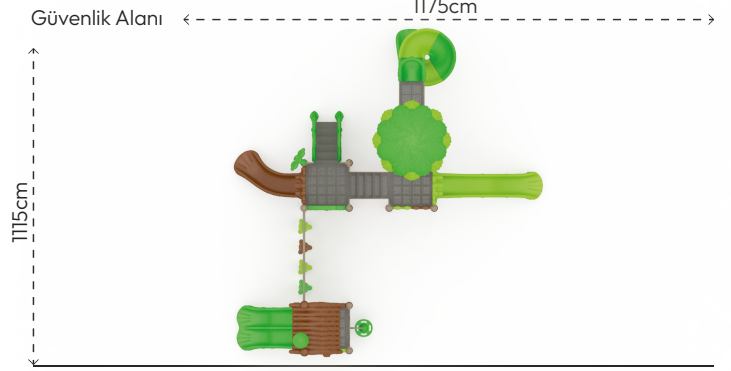

ORMAN
CO105

ÜRÜN TANIMLAMASI

Kullanıcı
Sayısı
•
36

Çatı
Sayısı
•
2

Kaydırak
Sayısı
•
4

Erişim
Sayısı
•
2

RENK PALETİ

MALZEME TANIMLAMASI

- Ürün dikmeleri, 114mm çapında ve 2,5mm et kalınlığında çelik borulardır.
- Platformlar, PVC plastisol kaplı 2mm kalınlığında sacdan elde edilmiştir.
- Çatı, kaydırak ve panolar, rotasyon tekniğiyle orta yoğunluklu polietilen malzemeden elde edilmiştir.
- Merdiven basamakları plastisol kauçuk kaplı sacdan, koruma duvarları rotasyon tekniğiyle orta yoğunluklu polietilenden elde edilmiştir.
- Açık olan boru ve profil uçları, plastik enjeksiyon tapalar ile kapatılmıştır.
- Üründeki metal yüzeyler kumlama, yıkama, durulama ve kurutma işlemleriyle temizlenmiş ve elektrostatik toz boya ile boyanmıştır.
- Ürün üzerindeki muhtelif vidalar, kapakçıklarla kapatılmıştır.
- Üründe, kullanıcının zarar göreceği keskin kenarlar ve yüzeyler bulunmamaktadır.
- Ürün, EN1176 standartlarına uygun olarak üretilmiştir.
- Burada yazılı bilgiler güncellenebilir. Lütfen nihai bilgiyi talep ediniz.

Üst Görünüş