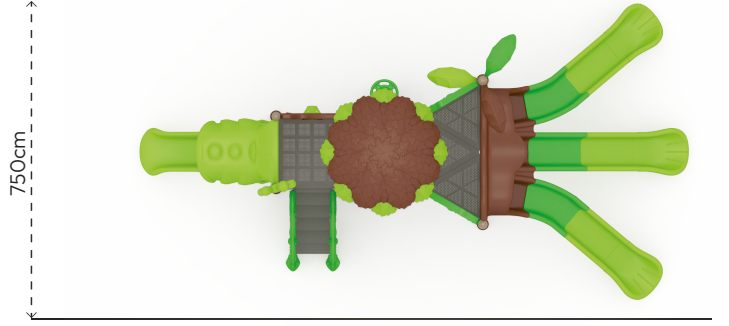

ORMAN
CO107

ÜRÜN TANIMLAMASI

Kullanıcı
Sayısı
•
21

Çatı
Sayısı
•
1

Kaydırak
Sayısı
•
2

Erişim
Sayısı
•
2

RENK PALETİ

MALZEME TANIMLAMASI

- Ürün dikmeleri, 114mm çapında ve 2,5mm et kalınlığında çelik borulardır.
- Platformlar, PVC plastisol kaplı 2mm kalınlığında sacdan elde edilmiştir.
- Çatı, kaydırak ve panolar, rotasyon tekniğiyle orta yoğunluklu polietilen malzemeden elde edilmiştir.
- Merdiven basamakları plastisol kauçuk kaplı sacdan, koruma duvarları rotasyon tekniğiyle orta yoğunluklu polietilenden elde edilmiştir.
- Açık olan boru ve profil uçları, plastik enjeksiyon tapalar ile kapatılmıştır.
- Üründeki metal yüzeyler kumlama, yıkama, durulama ve kurutma işlemleriyle temizlenmiş ve elektrostatik toz boya ile boyanmıştır.
- Ürün üzerindeki muhtelif vidalar, kapakçıklarla kapatılmıştır.
- Üründe, kullanıcının zarar göreceği keskin kenarlar ve yüzeyler bulunmamaktadır.
- Ürün, EN1176 standartlarına uygun olarak üretilmiştir.
- Burada yazılı bilgiler güncellenebilir. Lütfen nihai bilgiyi talep ediniz.

Güvenlik Alanı ← 1240cm →

Üst Görünüş