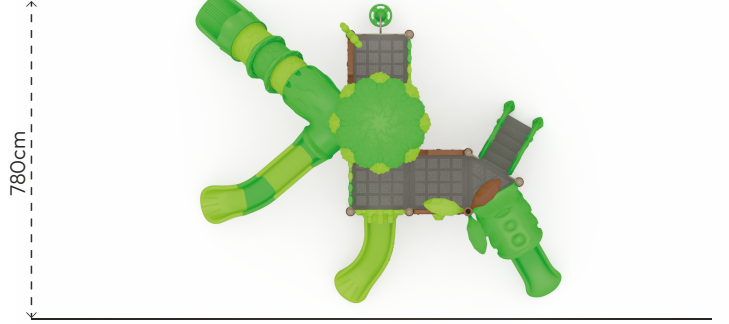

ORMAN
CO110

ÜRÜN TANIMLAMASI

Kullanıcı
Sayısı
•
20

Çatı
Sayısı
•
1

Kaydırak
Sayısı
•
3

Erişim
Sayısı
•
2

RENK PALETİ

MALZEME TANIMLAMASI

- Ürün dikmeleri, 114mm çapında ve 2,5mm et kalınlığında çelik borulardır.
- Platformlar, PVC plastisol kaplı 2mm kalınlığında sacdan elde edilmiştir.
- Çatı, kaydırak ve panolar, rotasyon tekniğiyle orta yoğunluklu polietilen malzemeden elde edilmiştir.
- Tüp kaydırak, tünel formunda orta yoğunluklu polietilen malzemeden elde edilmiştir.
- Merdiven basamakları plastisol kauçuk kaplı sacdan, koruma duvarları rotasyon tekniğiyle orta yoğunluklu polietilenden elde edilmiştir.
- Açık olan boru ve profil uçları, plastik enjeksiyon tapalar ile kapatılmıştır.
- Üründeki metal yüzeyler kumlama, yıkama, durulama ve kurutma işlemleriyle temizlenmiş ve elektrostatik toz boya ile boyanmıştır.
- Ürün üzerindeki muhtelif vidalar, kapakçıklarla kapatılmıştır.
- Üründe, kullanıcının zarar göreceği keskin kenarlar ve yüzeyler bulunmamaktadır.
- Ürün, EN1176 standartlarına uygun olarak üretilmiştir.
- Burada yazılı bilgiler güncellenebilir. Lütfen nihai bilgiyi talep ediniz.

Güvenlik Alanı ← 910cm →

Üst Görünüş