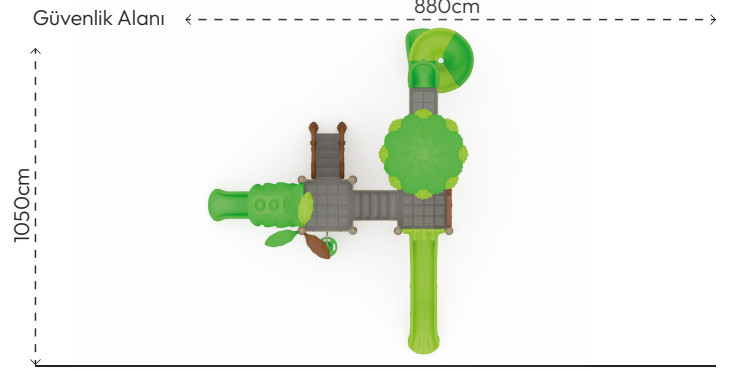

ORMAN
CO112

ÜRÜN TANIMLAMASI

Kullanıcı
Sayısı
•
18

Çatı
Sayısı
•
1

Kaydırak
Sayısı
•
3

Erişim
Sayısı
•
2

RENK PALETİ

MALZEME TANIMLAMASI

- Ürün dikmeleri, 114mm çapında ve 2,5mm et kalınlığında çelik borulardır.
- Platformlar, PVC plastisol kaplı 2mm kalınlığında sacdan elde edilmiştir.
- Çatı, kaydırak ve panolar, rotasyon tekniğiyle orta yoğunluklu polietilen malzemeden elde edilmiştir.
- Merdiven basamakları plastisol kauçuk kaplı sacdan, koruma duvarları rotasyon tekniğiyle orta yoğunluklu polietilenden elde edilmiştir.
- Açık olan boru ve profil uçları, plastik enjeksiyon tapalar ile kapatılmıştır.
- Üründeki metal yüzeyler kumlama, yıkama, durulama ve kurutma işlemleriyle temizlenmiş ve elektrostatik toz boya ile boyanmıştır.
- Ürün üzerindeki muhtelif vidalar, kapakçıklarla kapatılmıştır.
- Üründe, kullanıcının zarar göreceği keskin kenarlar ve yüzeyler bulunmamaktadır.
- Ürün, EN1176 standartlarına uygun olarak üretilmiştir.
- Burada yazılı bilgiler güncellenebilir. Lütfen nihai bilgiyi talep ediniz.

Üst Görünüş