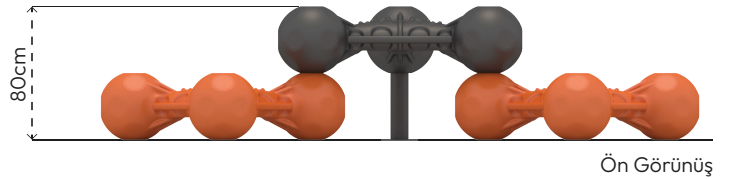

PARKUR BAĞIMSIZ

CP204-GALAKSİ DENGİ

ÜRÜN BİLGİSİ

Ürün Hattı	Yeni Nesil
Kullanıcı Yaşı	5-12
Kullanıcı Kapasitesi	3
Düşme Yüksekliği	80cm
Kurulum Ölçüsü	246cm x 392cm
Güvenlik Alanı	26m ²
Güvenlik Ölçüsü	446cm x 592cm
Tepe Yüksekliği	80cm
Ağırlık	kg
Güvenlik Sertifikası	TS EN 1176-1

Kullanıcının, kademeli yüksekliğe sahip üründe dengede kalarak yürümesi ve hedefine ulaşması amaçlanmıştır.

AKTİVİTELER

Denge

Koşma

PARKUR BAĞIMSIZ

CP204-GALAKSİ DENGE

ÜRÜN TANIMLAMASI

Kullanıcı
Sayısı
•
3

Çatı
Sayısı
•
0

Kaydırak
Sayısı
•
0

Erişim
Sayısı
•
0

RENK PALETİ

MALZEME TANIMLAMASI

- Ürün dikmeleri, 114mm çapında ve 2,5mm et kalınlığında çelik borulardır.
- Plastik parçalar, rotasyon tekniğiyle orta yoğunluklu polietilen malzemeden elde edilmiştir.
- Üründeki metal yüzeyler kumlama, yıkama, durulama ve kurutma işlemleriyle temizlenmiş ve elektrostatik toz boya ile boyanmıştır.
- Açık olan boru ve profil uçları, plastik enjeksiyon tapalar ile kapatılmıştır.
- Zemin flanşı, 5mm kalınlığında çelik sacdan imal edilmiştir.
- Ürün üzerindeki muhtelif vidalar, kapakçıklarla kapatılmıştır.
- Üründe, kullanıcının zarar göreceği keskin kenarlar ve yüzeyler bulunmamaktadır.
- Ürün, EN1176 standartlarına uygun olarak üretilmiştir.
- Burada yazılı bilgiler güncellenebilir. Lütfen nihai bilgiyi talep ediniz.

Üst Görünüş

Yan Görünüş

Ön Görünüş