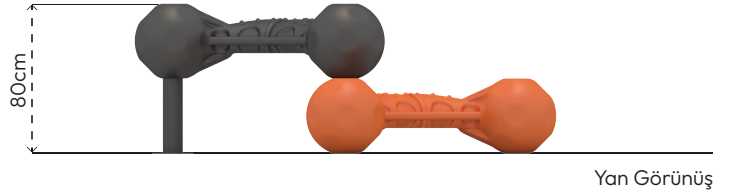

Kullanıcının, kademeli yüksekliğe sahip üründe dengede kalarak yürümesi ve hedefine ulaşması amaçlanmıştır.

AKTİVİTELER

Denge

Koşma

PARKUR BAĞIMSIZ

CP204-GALAKSİ DENGE

ÜRÜN TANIMLAMASI

Kullanıcı
Sayısı
•
3

Üst Görünüş

Yan Görünüş

Ön Görünüş