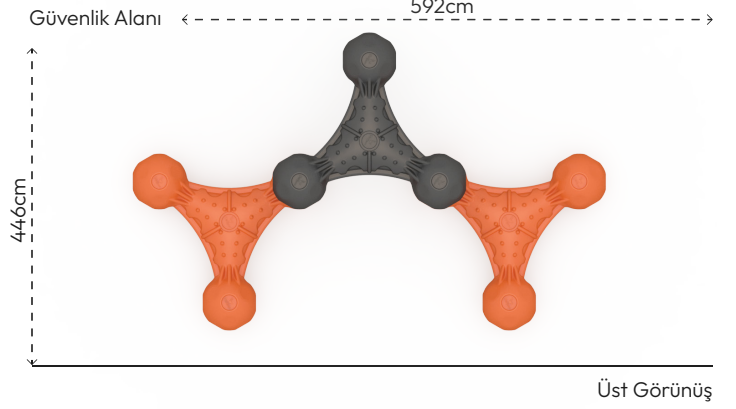

PARKUR BAĞIMSIZ

CP204-GALAKSİ DENGİ

ÜRÜN BİLGİSİ

Ürün Hattı	Yeni Nesil
Kullanıcı Yaşı	5-12
Kullanıcı Kapasitesi	3
Düşme Yüksekliği	80cm
Kurulum Ölçüsü	246cm x 392cm
Güvenlik Alanı	26m ²
Güvenlik Ölçüsü	446cm x 592cm
Tepe Yüksekliği	80cm
Ağırlık	kg
Güvenlik Sertifikası	TS EN 1176-1

Kullanıcının, kademeli yüksekliğe sahip üründe dengede kalarak yürümesi ve hedefine ulaşması amaçlanmıştır.

AKTİVİTELER

Denge

Koşma

PARKUR BAĞIMSIZ

CP204-GALAKSİ DENGE

ÜRÜN TANIMLAMASI

Kullanıcı
Sayısı
•
3

Çatı
Sayısı
•
0

Kaydırak
Sayısı
•
0

Erişim
Sayısı
•
0

RENK PALETİ

MALZEME TANIMLAMASI

- Ürün dikmeleri, 114mm çapında ve 2,5mm et kalınlığında çelik borulardır.
- Plastik parçalar, rotasyon tekniğiyle orta yoğunluklu polietilen malzemeden elde edilmiştir.
- Üründeki metal yüzeyler kumlama, yıkama, durulama ve kurutma işlemleriyle temizlenmiş ve elektrostatik toz boya ile boyanmıştır.
- Açık olan boru ve profil uçları, plastik enjeksiyon tapalar ile kapatılmıştır.
- Zemin flanşı, 5mm kalınlığında çelik sacdan imal edilmiştir.
- Ürün üzerindeki muhtelif vidalar, kapakçıklarla kapatılmıştır.
- Üründe, kullanıcının zarar göreceği keskin kenarlar ve yüzeyler bulunmamaktadır.
- Ürün, EN1176 standartlarına uygun olarak üretilmiştir.
- Burada yazılı bilgiler güncellenebilir. Lütfen nihai bilgiyi talep ediniz.

Üst Görünüş

Yan Görünüş

Ön Görünüş