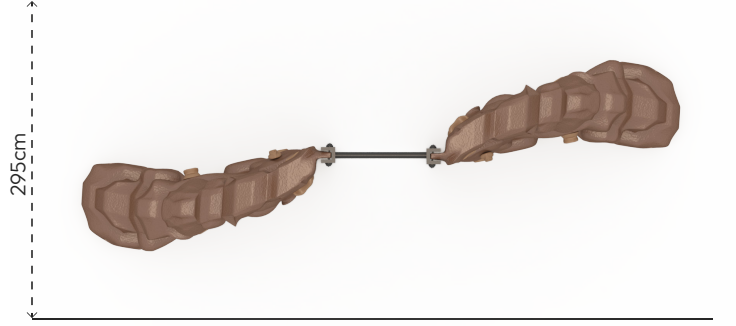

Erişim
Sayısı
•
0

RENK PALETİ

MALZEME TANIMLAMASI

- Ürün dikmeleri, 60x60mm ebatlarında, 2,5mm et kalınlığında çelik profillerdir.
- Plastik parçalar, rotasyon tekniğiyle orta yoğunluklu polietilen malzemeden elde edilmiştir.
- Üründeki metal yüzeyler kumlama, yıkama, durulama ve kurutma işlemleriyle temizlenmiş ve elektrostatik toz boya ile boyanmıştır.
- Zemin flanşı, 5mm kalınlığında çelik sacdan imal edilmiştir.
- Ürün üzerindeki muhtelif vidalar, kapakçıklarla kapatılmıştır.
- Üründe, kullanıcının zarar göreceği keskin kenarlar ve yüzeyler bulunmamaktadır.
- Ürün, EN1176 standartlarına uygun olarak üretilmiştir.
- Burada yazılı bilgiler güncellenebilir. Lütfen nihai bilgiyi talep ediniz.

Güvenlik Alanı ← 485cm →

Üst Görünüş

Yan Görünüş

Ön Görünüş