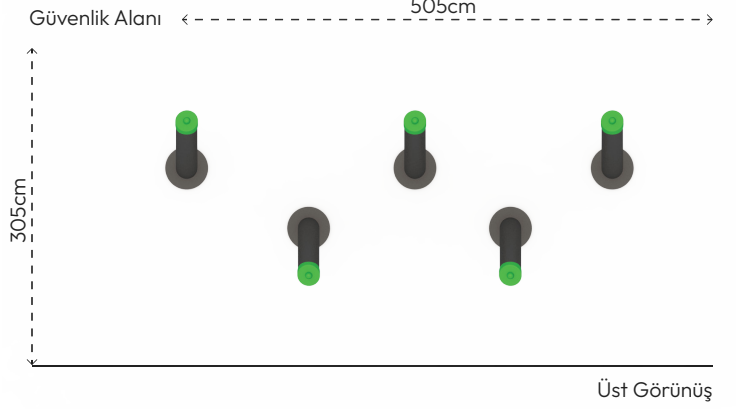

PARKUR BAĞIMSIZ

CP252-ZİKZAK DENGE

ÜRÜN BİLGİSİ

Ürün Hattı	Yeni Nesil
Kullanıcı Yaşı	3-12
Kullanıcı Kapasitesi	1
Düşme Yüksekliği	0cm
Kurulum Ölçüsü	105cm x 305cm
Güvenlik Alanı	15m ²
Güvenlik Ölçüsü	305cm x 505cm
Tepe Yüksekliği	185cm
Ağırlık	kg
Güvenlik Sertifikası	TS EN 1176-1

Çatı
Sayısı
0

Kaydırak
Sayısı
0

Erişim
Sayısı
0

RENK PALETİ

MALZEME TANIMLAMASI

- Ürün dikmeleri, 114mm çapında ve 2,5mm et kalınlığında çelik borulardır.
- Üründeki metal yüzeyler kumlama, yıkama, durulama ve kurutma işlemleriyle temizlenmiş ve elektrostatik toz boya ile boyanmıştır.
- Zemin flanşı, 5mm kalınlığında çelik sacdan imal edilmiştir.
- Ürün üzerindeki muhtelif vidalar, kapakçıklarla kapatılmıştır.
- Üründe, kullanıcının zarar göreceği keskin kenarlar ve yüzeyler bulunmamaktadır.
- Ürün, EN1176 standartlarına uygun olarak üretilmiştir.
- Burada yazılı bilgiler güncellenebilir. Lütfen nihai bilgiyi talep ediniz.

Üst Görünüş

Yan Görünüş

Ön Görünüş