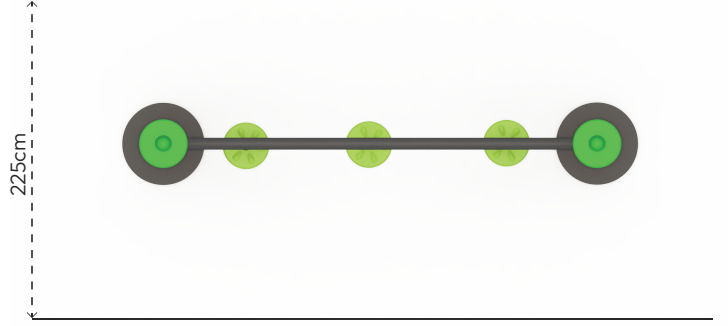

Kullanıcının, denge sağlayarak ürüne tırmanması ve ürünün arka tarafına inerek hedefine ulaşması amaçlanmıştır.

AKTİVİTELER

Tırmanma

Denge

PARKUR BAĞIMSIZ

CP301-İP KOMANDO

ÜRÜN TANIMLAMASI

Kullanıcı
Sayısı
•
2

Güvenlik Alanı ← 375cm →

Üst Görünüş

Yan Görünüş

Ön Görünüş