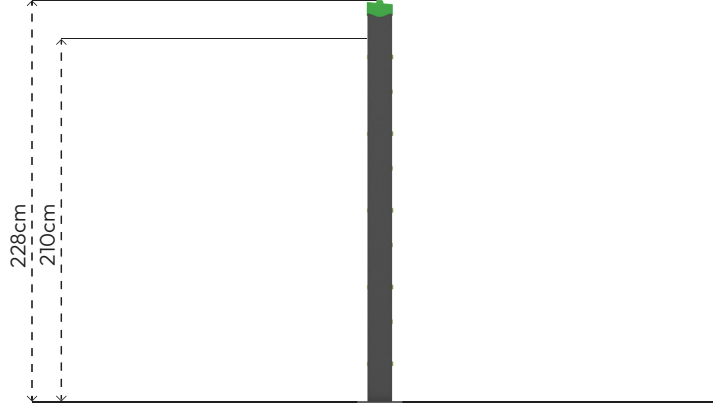

Çatı
Sayısı
•
0

Kaydırak
Sayısı
•
0

Erişim
Sayısı
•
0

RENK PALETİ

MALZEME TANIMLAMASI

- Ürün dikmeleri, 114mm çapında ve 2,5mm et kalınlığında çelik borulardır.
- Üründe kullanılan Ø16mm halat, dışı polipropilen örgülü 6 adet çelik telden imal edilmiştir.
- Üründeki metal yüzeyler kumlama, yıkama, durulama ve kurutma işlemleriyle temizlenmiş ve elektrostatik toz boya ile boyanmıştır.
- Zemin flanşı, 5mm kalınlığında çelik sacdan imal edilmiştir.
- Ürün üzerindeki muhtelif vidalar, kapakçıklarla kapatılmıştır.
- Üründe, kullanıcının zarar göreceği keskin kenarlar ve yüzeyler bulunmamaktadır.
- Ürün, EN1176 standartlarına uygun olarak üretilmiştir.
- Burada yazılı bilgiler güncellenebilir. Lütfen nihai bilgiyi talep ediniz.

Güvenlik Alanı ← 375cm →

Üst Görünüş

Yan Görünüş

Ön Görünüş