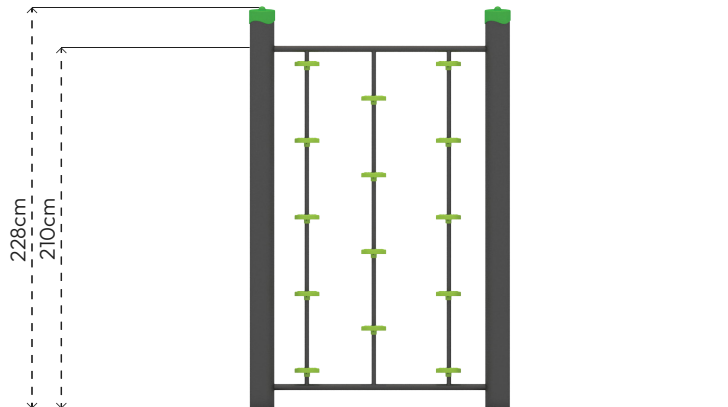

Çatı
Sayısı
•
0

Kaydırak
Sayısı
•
0

Erişim
Sayısı
•
0

RENK PALETİ

MALZEME TANIMLAMASI

- Ürün dikmeleri, 114mm çapında ve 2,5mm et kalınlığında çelik borulardır.
- Üründe kullanılan Ø16mm halat, dışı polipropilen örgülü 6 adet çelik telden imal edilmiştir.
- Üründeki metal yüzeyler kumlama, yıkama, durulama ve kurutma işlemleriyle temizlenmiş ve elektrostatik toz boya ile boyanmıştır.
- Zemin flanşı, 5mm kalınlığında çelik sacdan imal edilmiştir.
- Ürün üzerindeki muhtelif vidalar, kapakçıklarla kapatılmıştır.
- Üründe, kullanıcının zarar göreceği keskin kenarlar ve yüzeyler bulunmamaktadır.
- Ürün, EN1176 standartlarına uygun olarak üretilmiştir.
- Burada yazılı bilgiler güncellenebilir. Lütfen nihai bilgiyi talep ediniz.

Güvenlik Alanı ← 375cm →

Üst Görünüş

Yan Görünüş

Ön Görünüş