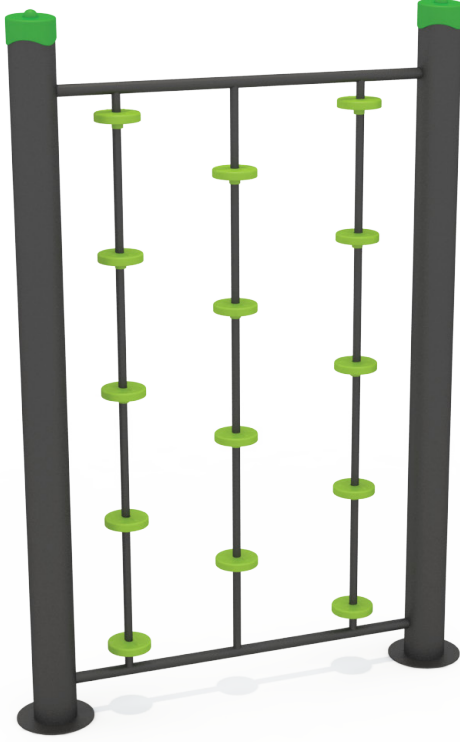

PARKUR BAĞIMSIZ CP301-İP KOMANDO

ÜRÜN BİLGİSİ

| | | |
|----------------------|---|-----------------|
| Ürün Hattı | ● | Yeni Nesil |
| Kullanıcı Yaşı | ● | 5-12 |
| Kullanıcı Kapasitesi | ● | 2 |
| Düşme Yüksekliği | ● | 210cm |
| Kurulum Ölçüsü | ● | 25cm x 175cm |
| Güvenlik Alanı | ● | 8m ² |
| Güvenlik Ölçüsü | ● | 225cm x 375cm |
| Tepe Yüksekliği | ● | 228cm |
| Ağırlık | ● | kg |
| Güvenlik Sertifikası | ● | TS EN 1176-1 |

ÜRÜN AÇIKLAMASI

Parkur serisi, kullanıcıyı hız ve çevikliğe teşvik eden rekabetçi ve çok kullanıcı bir üründür. Koşma, tırmanma, zıplama, emekleme, dengede kalma, kayma gibi fonksiyonlarla kullanıcının motor becerilerini kullanabilmesine olanak sağlar. Kullanıcının oyundaki diğer kullanıcılarla yarışmasını sağlar ve rekabet bilincini geliştirir. Kazanma ve kaybetme duygularını öğretir.

Kullanıcının, denge sağlayarak ürüne tırmanması ve ürünün arka tarafına inerek hedefine ulaşması amaçlanmıştır.

AKTİVİTELER

Tırmanma

Denge

PARKUR BAĞIMSIZ

CP301-İP KOMANDO

ÜRÜN TANIMLAMASI

Kullanıcı
Sayısı
•
2

Çatı
Sayısı
•
0

Kaydırak
Sayısı
•
0

Erişim
Sayısı
•
0

RENK PALETİ

MALZEME TANIMLAMASI

- Ürün dikmeleri, 114mm çapında ve 2,5mm et kalınlığında çelik borulardır.
- Üründe kullanılan Ø16mm halat, dışı polipropilen örgülü 6 adet çelik telden imal edilmiştir.
- Üründeki metal yüzeyler kumlama, yıkama, durulama ve kurutma işlemleriyle temizlenmiş ve elektrostatik toz boya ile boyanmıştır.
- Zemin flanşı, 5mm kalınlığında çelik sacdan imal edilmiştir.
- Ürün üzerindeki muhtelif vidalar, kapakçıklarla kapatılmıştır.
- Üründe, kullanıcının zarar göreceği keskin kenarlar ve yüzeyler bulunmamaktadır.
- Ürün, EN1176 standartlarına uygun olarak üretilmiştir.
- Burada yazılı bilgiler güncellenebilir. Lütfen nihai bilgiyi talep ediniz.