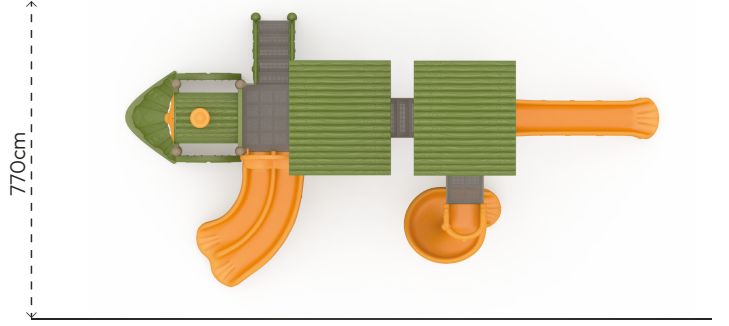

TREN
CT102

ÜRÜN BİLGİSİ

Ürün Hattı	●	Temalı
Kullanıcı Yaşı	●	3-12
Kullanıcı Kapasitesi	●	23
Düşme Yüksekliği	●	150cm
Kurulum Ölçüsü	●	470cm x 980cm
Güvenlik Alanı	●	99m ²
Güvenlik Ölçüsü	●	770cm x 1280cm
Tepe Yüksekliği	●	375cm
Ağırlık	●	830kg
Güvenlik Sertifikası	●	TS EN 1176-3

ÜRÜN AÇIKLAMASI

Dikey bir yapıya ve tren gövdesindeki detaylara sahip Tren serisi, tırmanma ve kayma fonksiyonlarıyla kullanıcının temel motor becerileri geliştirir. Kullanıcıların sosyalleşmesini sağlar.

RENK PALETİ

MALZEME TANIMLAMASI

- Ürün dikmeleri, 114mm çapında ve 2,5mm et kalınlığında çelik borulardır.
- Platformlar, PVC plastisol kaplı 2mm kalınlığında sacdan elde edilmiştir.
- Çatı, kaydırak ve panolar, rotasyon tekniğiyle orta yoğunluklu polietilen malzemeden elde edilmiştir.
- Merdiven basamakları plastisol kauçuk kaplı sacdan, koruma duvarları rotasyon tekniğiyle orta yoğunluklu polietilenden elde edilmiştir.
- Açık olan boru ve profil uçları, plastik enjeksiyon tapalar ile kapatılmıştır.
- Üründeki metal yüzeyler kumlama, yıkama, durulama ve kurutma işlemleriyle temizlenmiş ve elektrostatik toz boya ile boyanmıştır.
- Ürün üzerindeki muhtelif vidalar, kapakçıklarla kapatılmıştır.
- Üründe, kullanıcının zarar göreceği keskin kenarlar ve yüzeyler bulunmamaktadır.
- Ürün, EN1176 standartlarına uygun olarak üretilmiştir.
- Burada yazılı bilgiler güncellenebilir. Lütfen nihai bilgiyi talep ediniz.

Güvenlik Alanı ← 1280cm →

Üst Görünüş

Yan Görünüş

Ön Görünüş