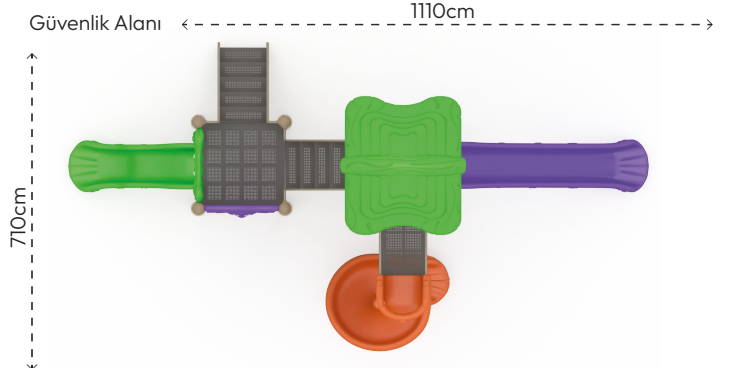

KIRAZ
CZ113

ÜRÜN BİLGİSİ

Ürün Hattı	●	Temalı
Kullanıcı Yaşı	●	3-12
Kullanıcı Kapasitesi	●	17
Düşme Yüksekliği	●	150cm
Kurulum Ölçüsü	●	410cm x 810cm
Güvenlik Alanı	●	79m ²
Güvenlik Ölçüsü	●	710cm x 1110cm
Tepe Yüksekliği	●	425cm
Ağırlık	●	510kg
Güvenlik Sertifikası	●	TS EN 1176-3

AKTİVİTELER

Kayma

Tırmanma

Koşma

Oturma

Sosyalleşme

Emekleme

Adres: Yukarı Eğercili Mahallesi, Atatürk Bulvarı, No:122 Çarşamba/SAMSUN Posta Kodu: 55500

RENK PALETİ

MALZEME TANIMLAMASI

- Ürün dikmeleri, 114mm çapında ve 2,5mm et kalınlığında çelik borulardır.
- Platformlar, PVC plastisol kaplı 2mm kalınlığında sacdan elde edilmiştir.
- Çatı, kaydırak ve panolar, rotasyon tekniğiyle orta yoğunluklu polietilen malzemeden elde edilmiştir.
- Merdiven basamakları plastisol kauçuk kaplı sacdan, koruma duvarları rotasyon tekniğiyle orta yoğunluklu polietilenden elde edilmiştir.
- Açık olan boru ve profil uçları, plastik enjeksiyon tapalar ile kapatılmıştır.
- Üründeki metal yüzeyler kumlama, yıkama, durulama ve kurutma işlemleriyle temizlenmiş ve elektrostatik toz boya ile boyanmıştır.
- Ürün üzerindeki muhtelif vidalar, kapakçıklarla kapatılmıştır.
- Üründe, kullanıcının zarar göreceği keskin kenarlar ve yüzeyler bulunmamaktadır.
- Ürün, EN1176 standartlarına uygun olarak üretilmiştir.
- Burada yazılı bilgiler güncellenebilir. Lütfen nihai bilgiyi talep ediniz.