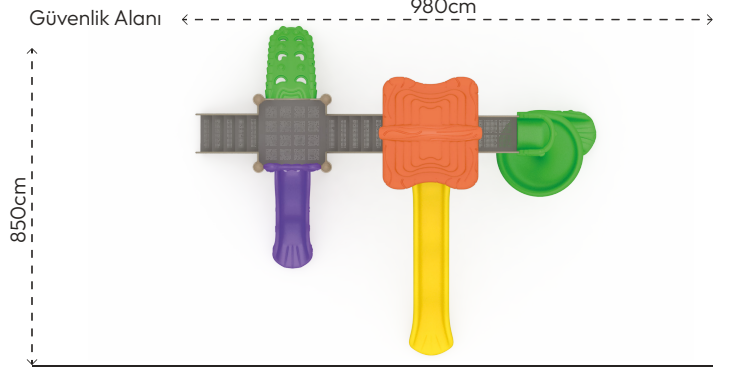

KIRAZ
CZ114

ÜRÜN TANIMLAMASI

Kullanıcı
Sayısı
•
18

Çatı
Sayısı
•
1

Kaydırak
Sayısı
•
3

Erişim
Sayısı
•
2

RENK PALETİ

MALZEME TANIMLAMASI

- Ürün dikmeleri, 114mm çapında ve 2,5mm et kalınlığında çelik borulardır.
- Platformlar, PVC plastisol kaplı 2mm kalınlığında sacdan elde edilmiştir.
- Çatı, kaydırak ve panolar, rotasyon tekniğiyle orta yoğunluklu polietilen malzemeden elde edilmiştir.
- Merdiven basamakları plastisol kauçuk kaplı sacdan, koruma duvarları rotasyon tekniğiyle orta yoğunluklu polietilenden elde edilmiştir.
- Açık olan boru ve profil uçları, plastik enjeksiyon tapalar ile kapatılmıştır.
- Üründeki metal yüzeyler kumlama, yıkama, durulama ve kurutma işlemleriyle temizlenmiş ve elektrostatik toz boya ile boyanmıştır.
- Ürün üzerindeki muhtelif vidalar, kapakçıklarla kapatılmıştır.
- Üründe, kullanıcının zarar göreceği keskin kenarlar ve yüzeyler bulunmamaktadır.
- Ürün, EN1176 standartlarına uygun olarak üretilmiştir.
- Burada yazılı bilgiler güncellenebilir. Lütfen nihai bilgiyi talep ediniz.

Üst Görünüş