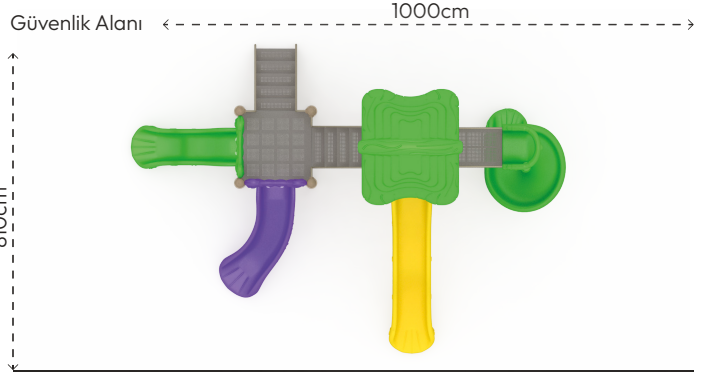

KIRAZ
CZ115

ÜRÜN BİLGİSİ

Ürün Hattı	●	Temalı
Kullanıcı Yaşı	●	3-12
Kullanıcı Kapasitesi	●	18
Düşme Yüksekliği	●	150cm
Kurulum Ölçüsü	●	510cm x 700cm
Güvenlik Alanı	●	81m ²
Güvenlik Ölçüsü	●	810cm x 1000cm
Tepe Yüksekliği	●	425cm
Ağırlık	●	531kg
Güvenlik Sertifikası	●	TS EN 1176-3

RENK PALETİ

MALZEME TANIMLAMASI

- Ürün dikmeleri, 114mm çapında ve 2,5mm et kalınlığında çelik borulardır.
- Platformlar, PVC plastisol kaplı 2mm kalınlığında sacdan elde edilmiştir.
- Çatı, kaydırak ve panolar, rotasyon tekniğiyle orta yoğunluklu polietilen malzemeden elde edilmiştir.
- Merdiven basamakları plastisol kauçuk kaplı sacdan, koruma duvarları rotasyon tekniğiyle orta yoğunluklu polietilenden elde edilmiştir.
- Açık olan boru ve profil uçları, plastik enjeksiyon tapalar ile kapatılmıştır.
- Üründeki metal yüzeyler kumlama, yıkama, durulama ve kurutma işlemleriyle temizlenmiş ve elektrostatik toz boya ile boyanmıştır.
- Ürün üzerindeki muhtelif vidalar, kapakçıklarla kapatılmıştır.
- Üründe, kullanıcının zarar göreceği keskin kenarlar ve yüzeyler bulunmamaktadır.
- Ürün, EN1176 standartlarına uygun olarak üretilmiştir.
- Burada yazılı bilgiler güncellenebilir. Lütfen nihai bilgiyi talep ediniz.