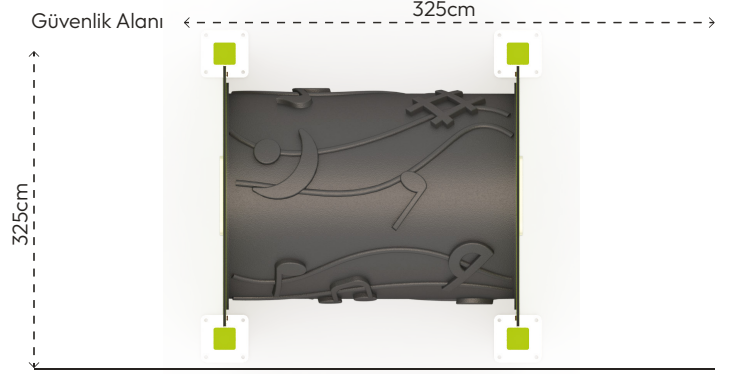

KÖPEK EĞİTİM PARKURU

DD103-TÜNEL

ÜRÜN BİLGİSİ

Ürün Hattı	●	Hayvanlar
Kullanıcı Yaşı	●	-
Kullanıcı Kapasitesi	●	1
Düşme Yüksekliği	●	14cm
Kurulum Ölçüsü	●	125cm x 125cm
Güvenlik Alanı	●	11m ²
Güvenlik Ölçüsü	●	325cm x 325cm
Tepe Yüksekliği	●	105cm
Ağırlık	●	58kg
Güvenlik Sertifikası	●	TS EN 1176-1

Çatı
Sayısı
0

Kaydırak
Sayısı
0

Erişim
Sayısı
0

RENK PALETİ

MALZEME TANIMLAMASI

- Ürün dikmeleri, 80x80mm çelik profildir.
- Tünel formundaki geçiş, orta yoğunluklu polietilen malzemeden elde edilmiştir.
- Panolar, her türlü hava koşullarına dayanıklı HPL levhalardan elde edilmiştir.
- Zemin flanşı 180x180x8mm çelik sacdan imal edilmiştir.
- Açık olan boru ve profil uçları, plastik enjeksiyon tapalar ile kapatılmıştır.
- Üründeki metal yüzeyler kumlama, yıkama, durulama ve kurutma işlemleriyle temizlenmiş ve elektrostatik toz boya ile boyanmıştır.
- Ürün üzerindeki muhtelif vidalar, kapakçıklarla kapatılmıştır.
- Üründe, kullanıcının zarar göreceği keskin kenarlar ve yüzeyler bulunmamaktadır.
- Ürün, EN1176 standartlarına uygun olarak üretilmiştir.
- Burada yazılı bilgiler güncellenebilir. Lütfen nihai bilgiyi talep ediniz.

Üst Görünüş

Yan Görünüş

Ön Görünüş