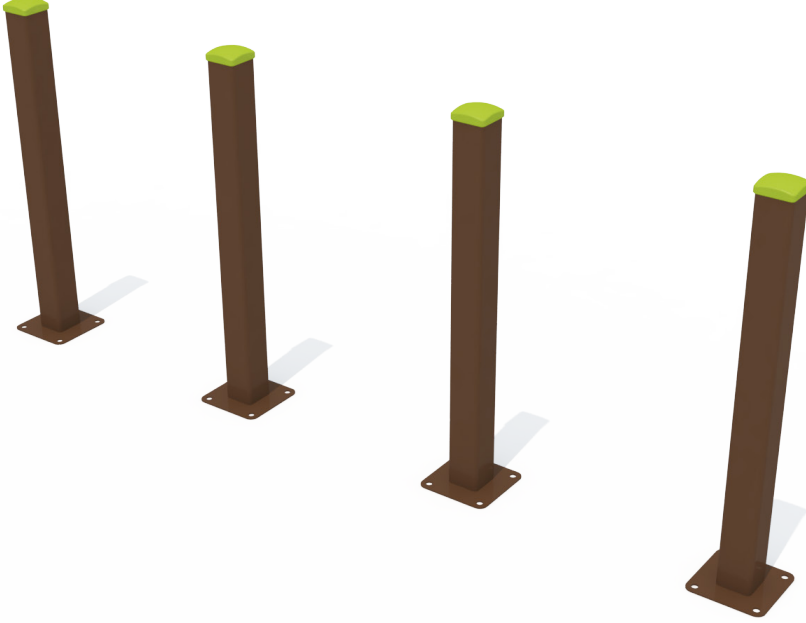

KÖPEK EĞİTİM PARKURU

DD104-SLALOM

ÜRÜN BİLGİSİ

Ürün Hattı	●	Hayvanlar
Kullanıcı Yaşı	●	-
Kullanıcı Kapasitesi	●	1
Düşme Yüksekliği	●	0cm
Kurulum Ölçüsü	●	18cm x 222cm
Güvenlik Alanı	●	9m ²
Güvenlik Ölçüsü	●	218cm x 422cm
Tepe Yüksekliği	●	92cm
Ağırlık	●	35kg
Güvenlik Sertifikası	●	TS EN 1176-1

ÜRÜN AÇIKLAMASI

Köpek Eğitim Parkuru, yegane dostlarımız olan köpeklerin egzersiz, eğitim ve oyun ihtiyaçlarını karşılamak amacıyla tasarlanmıştır. Parkur, onlara yeni beceriler kazanma imkanı sağlar. Oyun oynama güdülerini yerine getirir. Fazla enerjilerini güvenli bir ortamda atmalarını sağlayarak hırçınlıklarının azalmasını sağlar. Köpekler ile bizlerin sosyalleşmesini ve bağlarının kuvvetlenmesini sağlar. Dış mekan köpek eğitim araçları, her ebattaki köpeğe hitap edecek şekilde tasarlanmıştır. İster tekil olarak ister parkur şeklinde kullanılabilir.

Dostumuz, slalomun birinci direğinin bir tarafından hızlıca girip son direğin diğer tarafından çıkmasıyla slalom eğitimini sona erdirir.

AKTİVİTELER

Egzersiz

Hayvan Dostu

Adres: Yukarı Eğercili Mahallesi, Atatürk Bulvarı, No:122 Çarşamba/SAMSUN Posta Kodu: 55500

Erişim
Sayısı
0

RENK PALETİ

MALZEME TANIMLAMASI

- Ürün dikmeleri, 80x80mm çelik profildir.
- Zemin flanşı, 180x180x8mm çelik sacdan imal edilmiştir.
- Açık olan boru ve profil uçları, plastik enjeksiyon tapalar ile kapatılmıştır.
- Üründeki metal yüzeyler kumlama, yıkama, durulama ve kurutma işlemleriyle temizlenmiş ve elektrostatik toz boya ile boyanmıştır.
- Ürün üzerindeki muhtelif vidalar, kapakçıklarla kapatılmıştır.
- Üründe, kullanıcının zarar göreceği keskin kenarlar ve yüzeyler bulunmamaktadır.
- Ürün, EN1176 standartlarına uygun olarak üretilmiştir.
- Burada yazılı bilgiler güncellenebilir. Lütfen nihai bilgiyi talep ediniz.