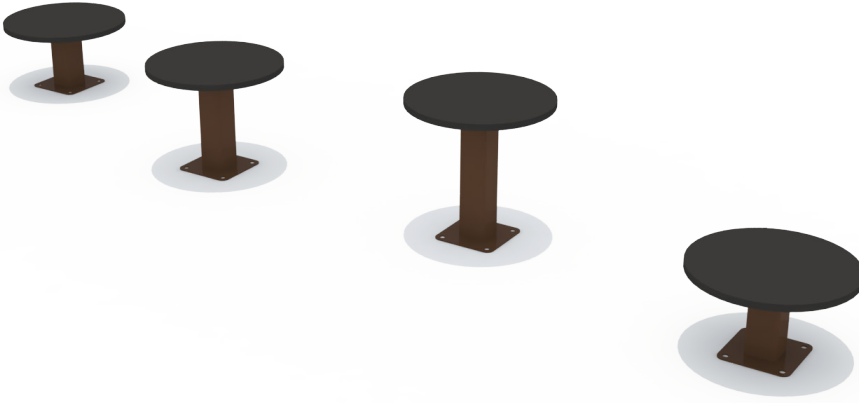

KÖPEK EĞİTİM PARKURU

DD105-ZIPLAMA DAİRELERİ

ÜRÜN BİLGİSİ

Ürün Hattı	●	Hayvanlar
Kullanıcı Yaşı	●	-
Kullanıcı Kapasitesi	●	1
Düşme Yüksekliği	●	40cm
Kurulum Ölçüsü	●	70cm x 310cm
Güvenlik Alanı	●	14m ²
Güvenlik Ölçüsü	●	270cm x 510cm
Tepe Yüksekliği	●	40cm
Ağırlık	●	32kg
Güvenlik Sertifikası	●	TS EN 1176-1

ÜRÜN AÇIKLAMASI

Köpek Eğitim Parkuru, yegane dostlarımız olan köpeklerin egzersiz, eğitim ve oyun ihtiyaçlarını karşılamak amacıyla tasarlanmıştır. Parkur, onlara yeni beceriler kazanma imkanı sağlar. Oyun oynama güdülerini yerine getirir. Fazla enerjilerini güvenli bir ortamda atmalarını sağlayarak hırçınlıklarının azalmasını sağlar. Köpekler ile bizlerin sosyalleşmesini ve bağlarının kuvvetlenmesini sağlar. Dış mekan köpek eğitim araçları, her ebattaki köpeğe hitap edecek şekilde tasarlanmıştır. İster tekil olarak ister parkur şeklinde kullanılabilir.

Farklı yüksekliklere sahip zıplama direklerine sırayla zıplayan Dostumuz, üstlerinde dengede kalmaya çalışır.

AKTİVİTELER

Egzersiz

Hayvan Dostu

KÖPEK EĞİTİM PARKURU

DD105-ZIPLAMA DAİRELERİ

ÜRÜN TANIMLAMASI

Kullanıcı
Sayısı
1

Çatı
Sayısı
0

Kaydırak
Sayısı
0

Erişim
Sayısı
0

RENK PALETİ

MALZEME TANIMLAMASI

- Ürün dikmeleri, 80x80mm çelik profildir.
- Zemin flanşı, 180x180x8mm çelik sacdan imal edilmiştir.
- Açık olan boru ve profil uçları, plastik enjeksiyon tapalar ile kapatılmıştır.
- Üründeki metal yüzeyler kumlama, yıkama, durulama ve kurutma işlemleriyle temizlenmiş ve elektrostatik toz boya ile boyanmıştır.
- Ürün üzerindeki muhtelif vidalar, kapakçıklarla kapatılmıştır.
- Üründe, kullanıcının zarar göreceği keskin kenarlar ve yüzeyler bulunmamaktadır.
- Ürün, EN1176 standartlarına uygun olarak üretilmiştir.
- Burada yazılı bilgiler güncellenebilir. Lütfen nihai bilgiyi talep ediniz.