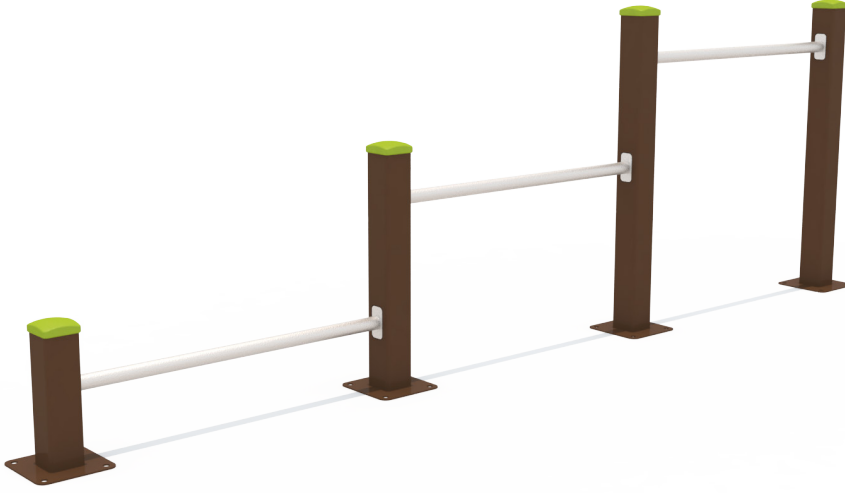

KÖPEK EĞİTİM PARKURU

DD110-ATLAMA BARLARI

ÜRÜN BİLGİSİ

Ürün Hattı	●	Hayvanlar
Kullanıcı Yaşı	●	-
Kullanıcı Kapasitesi	●	1
Düşme Yüksekliği	●	80cm
Kurulum Ölçüsü	●	18cm x 185cm
Güvenlik Alanı	●	8m ²
Güvenlik Ölçüsü	●	218cm x 385cm
Tepe Yüksekliği	●	90cm
Ağırlık	●	35kg
Güvenlik Sertifikası	●	TS EN 1176-1

ÜRÜN AÇIKLAMASI

Köpek Eğitim Parkuru, yegane dostlarımız olan köpeklerin egzersiz, eğitim ve oyun ihtiyaçlarını karşılamak amacıyla tasarlanmıştır. Parkur, onlara yeni beceriler kazanma imkanı sağlar. Oyun oynama güdülerini yerine getirir. Fazla enerjilerini güvenli bir ortamda atmalarını sağlayarak hırçınlıklarının azalmasını sağlar. Köpekler ile bizlerin sosyalleşmesini ve bağlarının kuvvetlenmesini sağlar. Dış mekan köpek eğitim araçları, her ebattaki köpeğe hitap edecek şekilde tasarlanmıştır. İster tekil olarak ister parkur şeklinde kullanılabilir.

Belirli bir hızla ulaşan Dostumuz, farklı yüksekliklere sahip barların üzerinden atlayarak geçtiğinde eğitimini tamamlar.

AKTİVİTELER

Egzersiz

Hayvan Dostu

KÖPEK EĞİTİM PARKURU

DD110-ATLAMA BARLARI

ÜRÜN TANIMLAMASI

Kullanıcı
Sayısı
1

Çatı
Sayısı
0

Kaydırak
Sayısı
0

Erişim
Sayısı
0

RENK PALETİ

MALZEME TANIMLAMASI

- Ürün dikmeleri, 80x80mm çelik profildir.
- Zemin flanşı, 180x180x8mm çelik sacdan imal edilmiştir.
- Açık olan boru ve profil uçları, plastik enjeksiyon tapalar ile kapatılmıştır.
- Üründeki metal yüzeyler kumlama, yıkama, durulama ve kurutma işlemleriyle temizlenmiş ve elektrostatik toz boya ile boyanmıştır.
- Bar boruları, 33mm çapında ve 3,4mm et kalınlığında çelik borulardır.
- Ürün üzerindeki muhtelif vidalar, kapakçıklarla kapatılmıştır.
- Üründe, kullanıcının zarar göreceği keskin kenarlar ve yüzeyler bulunmamaktadır.
- Ürün, EN1176 standartlarına uygun olarak üretilmiştir.
- Burada yazılı bilgiler güncellenebilir. Lütfen nihai bilgiyi talep ediniz.