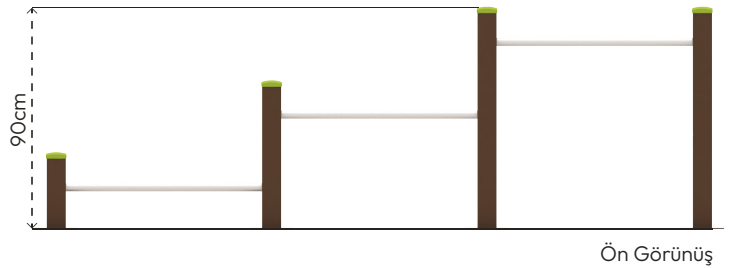

KÖPEK EĞİTİM PARKURU

DD110-ATLAMA BARLARI

ÜRÜN BİLGİSİ

Ürün Hattı	●	Hayvanlar
Kullanıcı Yaşı	●	-
Kullanıcı Kapasitesi	●	1
Düşme Yüksekliği	●	80cm
Kurulum Ölçüsü	●	18cm x 185cm
Güvenlik Alanı	●	8m ²
Güvenlik Ölçüsü	●	218cm x 385cm
Tepe Yüksekliği	●	90cm
Ağırlık	●	35kg
Güvenlik Sertifikası	●	TS EN 1176-1

Kullanıcı
Sayısı
1

Çatı
Sayısı
0

Kaydırak
Sayısı
0

Erişim
Sayısı
0

RENK PALETİ

MALZEME TANIMLAMASI

- Ürün dikmeleri, 80x80mm çelik profildir.
- Zemin flanşı, 180x180x8mm çelik sacdan imal edilmiştir.
- Açık olan boru ve profil uçları, plastik enjeksiyon tapalar ile kapatılmıştır.
- Üründeki metal yüzeyler kumlama, yıkama, durulama ve kurutma işlemleriyle temizlenmiş ve elektrostatik toz boya ile boyanmıştır.
- Bar boruları, 33mm çapında ve 3,4mm et kalınlığında çelik borulardır.
- Ürün üzerindeki muhtelif vidalar, kapakçıklarla kapatılmıştır.
- Üründe, kullanıcının zarar göreceği keskin kenarlar ve yüzeyler bulunmamaktadır.
- Ürün, EN1176 standartlarına uygun olarak üretilmiştir.
- Burada yazılı bilgiler güncellenebilir. Lütfen nihai bilgiyi talep ediniz.

Üst Görünüş

Yan Görünüş

Ön Görünüş