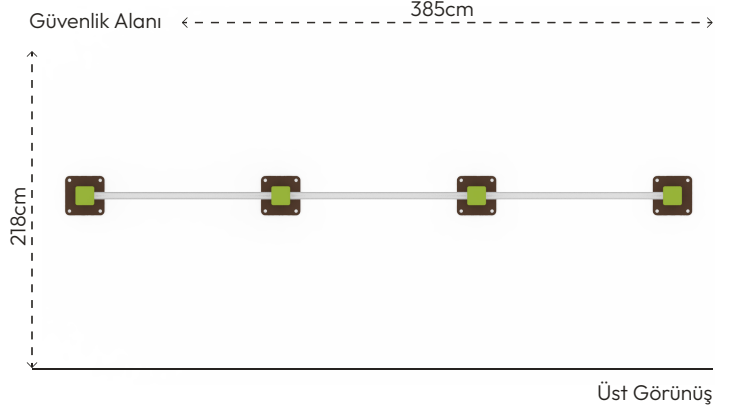

KÖPEK EĞİTİM PARKURU

DD110-ATLAMA BARLARI

ÜRÜN BİLGİSİ

Ürün Hattı	●	Hayvanlar
Kullanıcı Yaşı	●	-
Kullanıcı Kapasitesi	●	1
Düşme Yüksekliği	●	80cm
Kurulum Ölçüsü	●	18cm x 185cm
Güvenlik Alanı	●	8m ²
Güvenlik Ölçüsü	●	218cm x 385cm
Tepe Yüksekliği	●	90cm
Ağırlık	●	35kg
Güvenlik Sertifikası	●	TS EN 1176-1

Kullanıcı
Sayısı
1

Çatı
Sayısı
0

Kaydırak
Sayısı
0

Erişim
Sayısı
0

RENK PALETİ

MALZEME TANIMLAMASI

- Ürün dikmeleri, 80x80mm çelik profildir.
- Zemin flanşı, 180x180x8mm çelik sacdan imal edilmiştir.
- Açık olan boru ve profil uçları, plastik enjeksiyon tapalar ile kapatılmıştır.
- Üründeki metal yüzeyler kumlama, yıkama, durulama ve kurutma işlemleriyle temizlenmiş ve elektrostatik toz boya ile boyanmıştır.
- Bar boruları, 33mm çapında ve 3,4mm et kalınlığında çelik borulardır.
- Ürün üzerindeki muhtelif vidalar, kapakçıklarla kapatılmıştır.
- Üründe, kullanıcının zarar göreceği keskin kenarlar ve yüzeyler bulunmamaktadır.
- Ürün, EN1176 standartlarına uygun olarak üretilmiştir.
- Burada yazılı bilgiler güncellenebilir. Lütfen nihai bilgiyi talep ediniz.

Üst Görünüş

Yan Görünüş

Ön Görünüş