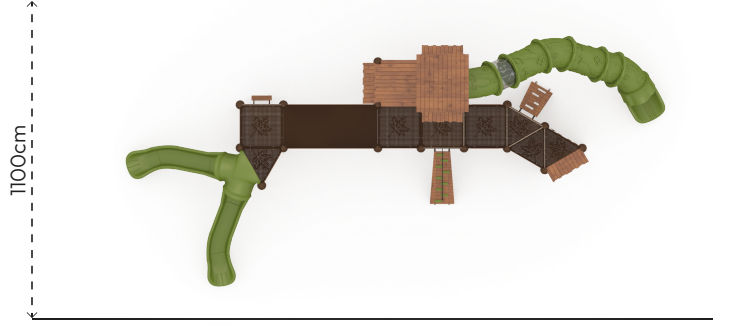

AĞAÇ EV HA104

ÜRÜN TANIMLAMASI

Kullanıcı
Sayısı
•
37

Çatı
Sayısı
•
1

Kaydırak
Sayısı
•
2

Erişim
Sayısı
•
4

RENK PALETİ

MALZEME TANIMLAMASI

- Ürün dikmeleri, 114mm çapında ve 2,5mm et kalınlığında çelik borulardır.
- Platformlar, PVC plastisol kaplı 2mm kalınlığında sacdan elde edilmiştir.
- Çatı, korkuluk ve panolar, her türlü hava koşullarına dayanıklı HPL levhalardan elde edilmiştir.
- Kaydırak, rotasyon tekniğiyle orta yoğunlukta polietilen malzemeden elde edilmiştir.
- Tüp kaydırak, tünel formunda orta yoğunlukta polietilen malzemeden ve şeffaf polikarbonattan elde edilmiştir.
- Açık olan boru ve profil uçları, plastik enjeksiyon tapalar ile kapatılmıştır.
- Üründeki metal yüzeyler kumlama, yıkama, durulama ve kurutma işlemleriyle temizlenmiş; çinko astar uygulanarak korozyon direnci artırılmış ve elektrostatik toz boya ile boyanmıştır.
- Ürün üzerindeki muhtelif vidalar, kapakçıklarla kapatılmıştır.
- Üründe, kullanıcının zarar göreceği keskin kenarlar ve yüzeyler bulunmamaktadır.
- Ürün, EN1176 standartlarına uygun olarak üretilmiştir.
- Burada yazılı bilgiler güncellenebilir. Lütfen nihai bilgiyi talep ediniz.

Güvenlik Alanı ← 1800cm →

Üst Görünüş