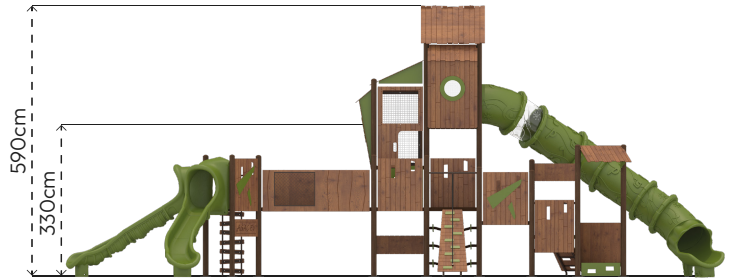

AĞAÇ EV
HA104

ÜRÜN BİLGİSİ

Ürün Hattı	●	Kompakt
Kullanıcı Yaşı	●	3-12
Kullanıcı Kapasitesi	●	37
Düşme Yüksekliği	●	150cm
Kurulum Ölçüsü	●	700cm x 1400cm
Güvenlik Alanı	●	198m ²
Güvenlik Ölçüsü	●	1100cm x 1800cm
Tepe Yüksekliği	●	590cm
Ağırlık	●	1992kg
Güvenlik Sertifikası	●	TS EN 1176-3

Çeşitli geçiş elemanları ve köprüler yardımıyla farklı oyun alanları sağlanmış, farklı yüksekliklerde kaydıraklar konumlandırılarak birbirinden farklı nihai hedefler oluşturulmuştur.

AKTİVİTELER

Kayma

Tırmanma

- Ürün dikmeleri, 114mm çapında ve 2,5mm et kalınlığında çelik borulardır.
- Platformlar, PVC plastisol kaplı 2mm kalınlığında sacdan elde edilmiştir.
- Çatı, korkuluk ve panolar, her türlü hava koşullarına dayanıklı HPL levhalardan elde edilmiştir.
- Kaydırak, rotasyon tekniğiyle orta yoğunlukta polietilen malzemeden elde edilmiştir.
- Tüp kaydırak, tünel formunda orta yoğunlukta polietilen malzemeden ve şeffaf polikarbonattan elde edilmiştir.
- Açık olan boru ve profil uçları, plastik enjeksiyon tapalar ile kapatılmıştır.
- Üründeki metal yüzeyler kumlama, yıkama, durulama ve kurutma işlemleriyle temizlenmiş; çinko astar uygulanarak korozyon direnci artırılmış ve elektrostatik toz boya ile boyanmıştır.
- Ürün üzerindeki muhtelif vidalar, kapakçıklarla kapatılmıştır.
- Üründe, kullanıcının zarar göreceği keskin kenarlar ve yüzeyler bulunmamaktadır.
- Ürün, EN1176 standartlarına uygun olarak üretilmiştir.
- Burada yazılı bilgiler güncellenebilir. Lütfen nihai bilgiyi talep ediniz.

Güvenlik Alanı ← 1800cm →

Üst Görünüş

Yan Görünüş

Ön Görünüş