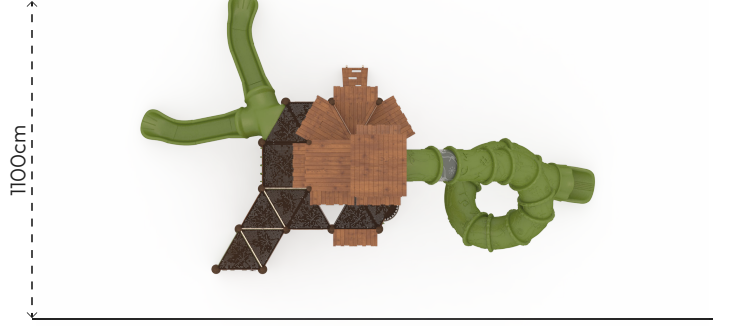

AĞAÇ EV

HA106

ÜRÜN TANIMLAMASI

Kullanıcı
Sayısı
•
39

Çatı
Sayısı
•
1

Kaydırak
Sayısı
•
2

Erişim
Sayısı
•
2

RENK PALETİ

MALZEME TANIMLAMASI

- Ürün dikmeleri, 114mm çapında ve 2,5mm et kalınlığında çelik borulardır.
- Platformlar, PVC plastisol kaplı 2mm kalınlığında sacdan elde edilmiştir.
- Çatı, korkuluk ve panolar, her türlü hava koşullarına dayanıklı HPL levhalardan elde edilmiştir.
- Kaydırak, rotasyon tekniğiyle orta yoğunlukta polietilen malzemedен elde edilmiştir.
- Tüp kaydırak, tünel formunda orta yoğunlukta polietilen malzemedен ve şeffaf polikarbonattan elde edilmiştir.
- Açık olan boru ve profil uçları, plastik enjeksiyon tapalar ile kapatılmıştır.
- Üründeki metal yüzeyler kumlama, yıkama, durulama ve kurutma işlemleriyle temizlenmiş; çinko astar uygulanarak korozyon direnci artırılmış ve elektrostatik toz boya ile boyanmıştır.
- Ürün üzerindeki muhtelif vidalar, kapakçıklarla kapatılmıştır.
- Üründe, kullanıcının zarar göreceği keskin kenarlar ve yüzeyler bulunmamaktadır.
- Ürün, EN1176 standartlarına uygun olarak üretilmiştir.
- Burada yazılı bilgiler güncellenebilir. Lütfen nihai bilgiyi talep ediniz.

Güvenlik Alanı ← 1700cm →

Üst Görünüş