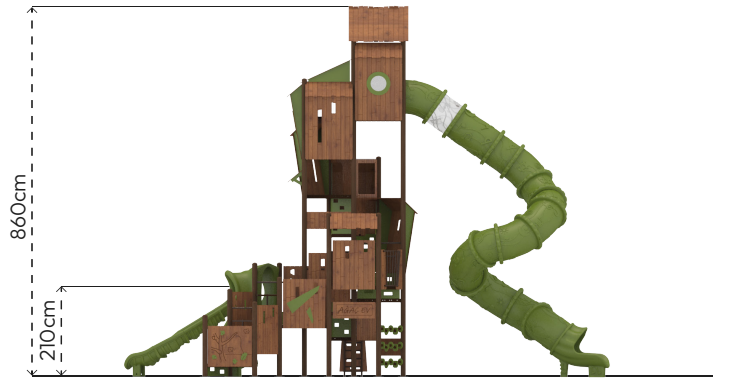

AĞAÇ EV

HA106

ÜRÜN BİLGİSİ

Ürün Hattı	●	Kompakt
Kullanıcı Yaşı	●	3-12
Kullanıcı Kapasitesi	●	39
Düşme Yüksekliği	●	210cm
Kurulum Ölçüsü	●	700cm x 1100cm
Güvenlik Alanı	●	165m ²
Güvenlik Ölçüsü	●	1100cm x 1500cm
Tepe Yüksekliği	●	860cm
Ağırlık	●	2870kg
Güvenlik Sertifikası	●	TS EN 1176-3

Güvenlik Alanı ← 1700cm →

Üst Görünüş

Yan Görünüş

Ön Görünüş