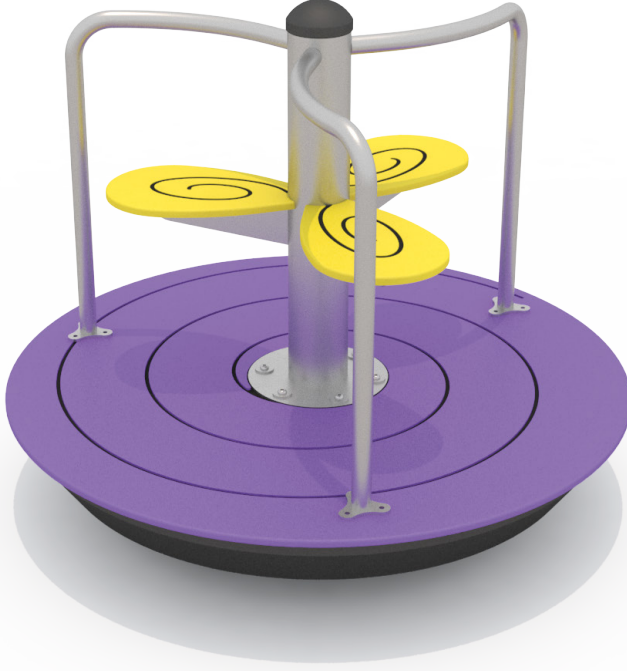

KOMPAKT DÖNENCE

HB152-ÇİÇEK

ÜRÜN BİLGİSİ

Ürün Hattı	●	Kompakt
Kullanıcı Yaşı	●	3-12
Kullanıcı Kapasitesi	●	3
Düşme Yüksekliği	●	25cm
Kurulum Ölçüsü	●	120cm x 120cm
Güvenlik Alanı	●	27m ²
Güvenlik Ölçüsü	●	520cm x 520cm
Tepe Yüksekliği	●	100cm
Ağırlık	●	112kg
Güvenlik Sertifikası	●	TS EN 1176-5

ÜRÜN AÇIKLAMASI

Dönence, dönen gövdesi ile çocukları cezbeden bir oyun alanı favorisidir. Dönencede dönmek, çocukların denge hissini eğitir, vestibüler sistemlerini geliştirir. Döndürmek için sarf ettikleri çaba, kol ve bacak kaslarını güçlendirir, temel becerilerini artırır.

RENK PALETİ

MALZEME TANIMLAMASI

- Ürün dikmeleri, 114mm çapında ve 2,5mm et kalınlığında çelik borular olup tutamak ise 34x3mm et kalınlığında çelik borulardır.
- Dönence platformu, aşınmalara ve dış hava şartlarına karşı dayanıklı 15mm kalınlığında HDPE levhadır.
- Üründeki metal yüzeyler kumlama, yıkama, durulama ve kurutma işlemleriyle temizlenmiş; çinko astar uygulanarak korozyon direnci artırılmış ve elektrostatik toz boya ile boyanmıştır.
- Zemin flanşı 300x300x10mm çelik sacdan imal edilmiştir.
- Açık olan boru ve profil uçları, plastik enjeksiyon tapalar ile kapatılmıştır.
- Kullanıcıların zemin ile platform arasında sıkışmaması amacıyla platform alt kenarlarında 2mm koruma sacı bulunmaktadır.
- Ürün üzerindeki muhtelif vidalar, kapakçıklarla kapatılmıştır.
- Üründe, kullanıcının zarar göreceği keskin kenarlar ve yüzeyler bulunmamaktadır.
- Ürün, EN1176 standartlarına uygun olarak üretilmiştir.
- Burada yazılı bilgiler güncellenebilir. Lütfen nihai bilgiyi talep ediniz.