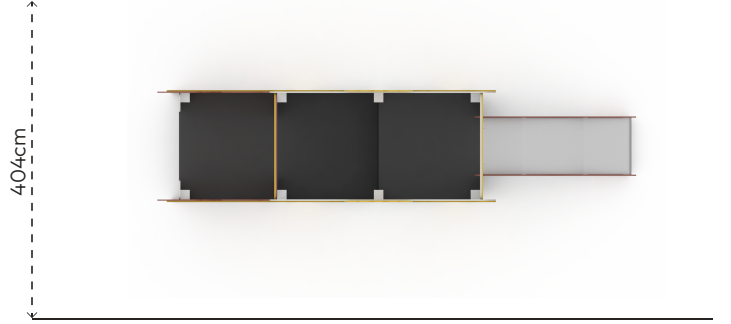

MALZEME TANIMLAMASI

- Ürün dikmeleri, 80x80mm çelik profildir.
- Ürün sahanlıkları, 18mm kalınlığında plywood malzemeden elde edilmiştir.
- Panolar, her türlü hava koşullarına dayanıklı HPL levhalardan elde edilmiştir.
- Kaydırak kayma yüzeyleri, yüksek dayanımlı 15mm kalınlığında HDPE malzemeden oluşur. Yan duvarlarında HPL kullanılmıştır.
- Üründeki metal yüzeyler kumlama, yıkama, durulama ve kurutma işlemleriyle temizlenmiş; çinko astar uygulanarak korozyon direnci artırılmış ve elektrostatik toz boya ile boyanmıştır.
- Açık olan boru ve profil uçları, plastik enjeksiyon tapalar ile kapatılmıştır.
- Ürün üzerindeki muhtelif vidalar, kapakçıklarla kapatılmıştır.
- Üründe, kullanıcının zarar göreceği keskin kenarlar ve yüzeyler bulunmamaktadır.
- Ürün, EN1176 standartlarına uygun olarak üretilmiştir.
- Burada yazılı bilgiler güncellenebilir. Lütfen nihai bilgiyi talep ediniz.

Güvenlik Alanı ← 705cm →

Üst Görünüş