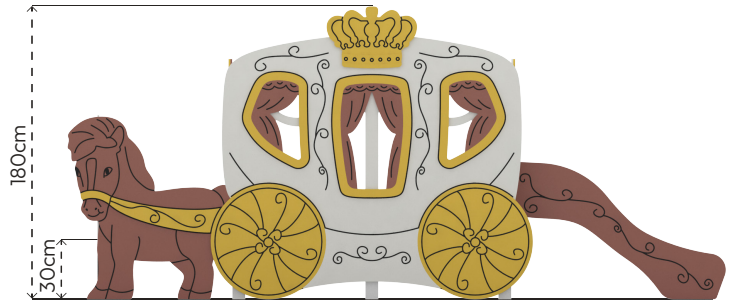

MALZEME TANIMLAMASI

- Ürün dikmeleri, 80x80mm çelik profildir.
- Ürün sahanlıkları, 18mm kalınlığında plywood malzemeden elde edilmiştir.
- Panolar, her türlü hava koşullarına dayanıklı HPL levhalardan elde edilmiştir.
- Kaydırak kayma yüzeyleri, yüksek dayanımlı 15mm kalınlığında HDPE malzemeden oluşur. Yan duvarlarında HPL kullanılmıştır.
- Üründeki metal yüzeyler kumlama, yıkama, durulama ve kurutma işlemleriyle temizlenmiş; çinko astar uygulanarak korozyon direnci artırılmış ve elektrostatik toz boya ile boyanmıştır.
- Açık olan boru ve profil uçları, plastik enjeksiyon tapalar ile kapatılmıştır.
- Ürün üzerindeki muhtelif vidalar, kapakçıklarla kapatılmıştır.
- Üründe, kullanıcının zarar göreceği keskin kenarlar ve yüzeyler bulunmamaktadır.
- Ürün, EN1176 standartlarına uygun olarak üretilmiştir.
- Burada yazılı bilgiler güncellenebilir. Lütfen nihai bilgiyi talep ediniz.

Güvenlik Alanı ← 705cm →

Üst Görünüş

Yan Görünüş

Ön Görünüş